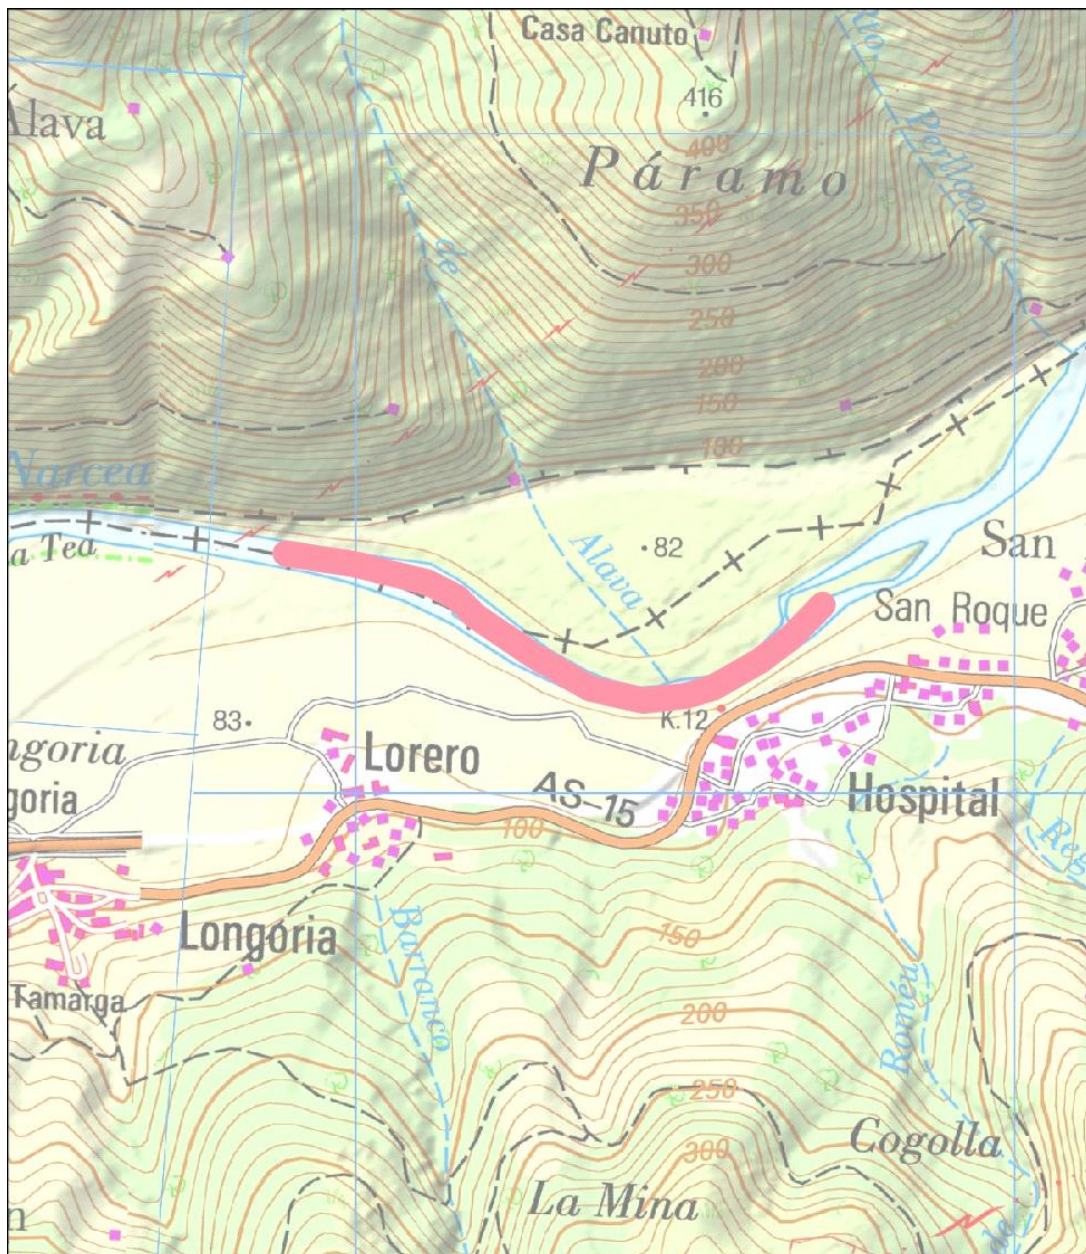

Coto Salmonero

Juan Castaño

Cuenca del Narcea-Nalón

Río Narcea

Régimen: Tradicional

Zona Salmonera

Limites

Longitud (m): 916

Desde: Pozo El Condal

Hasta: Cola del Pozo de la Poceta

Localización

Los datos aquí mostrados se han de tomar como una mera orientación, en ningún caso sustituyen a lo expresado en las normas para el ejercicio de la pesca publicadas en el BOPA.

Base cartográfica. IGN