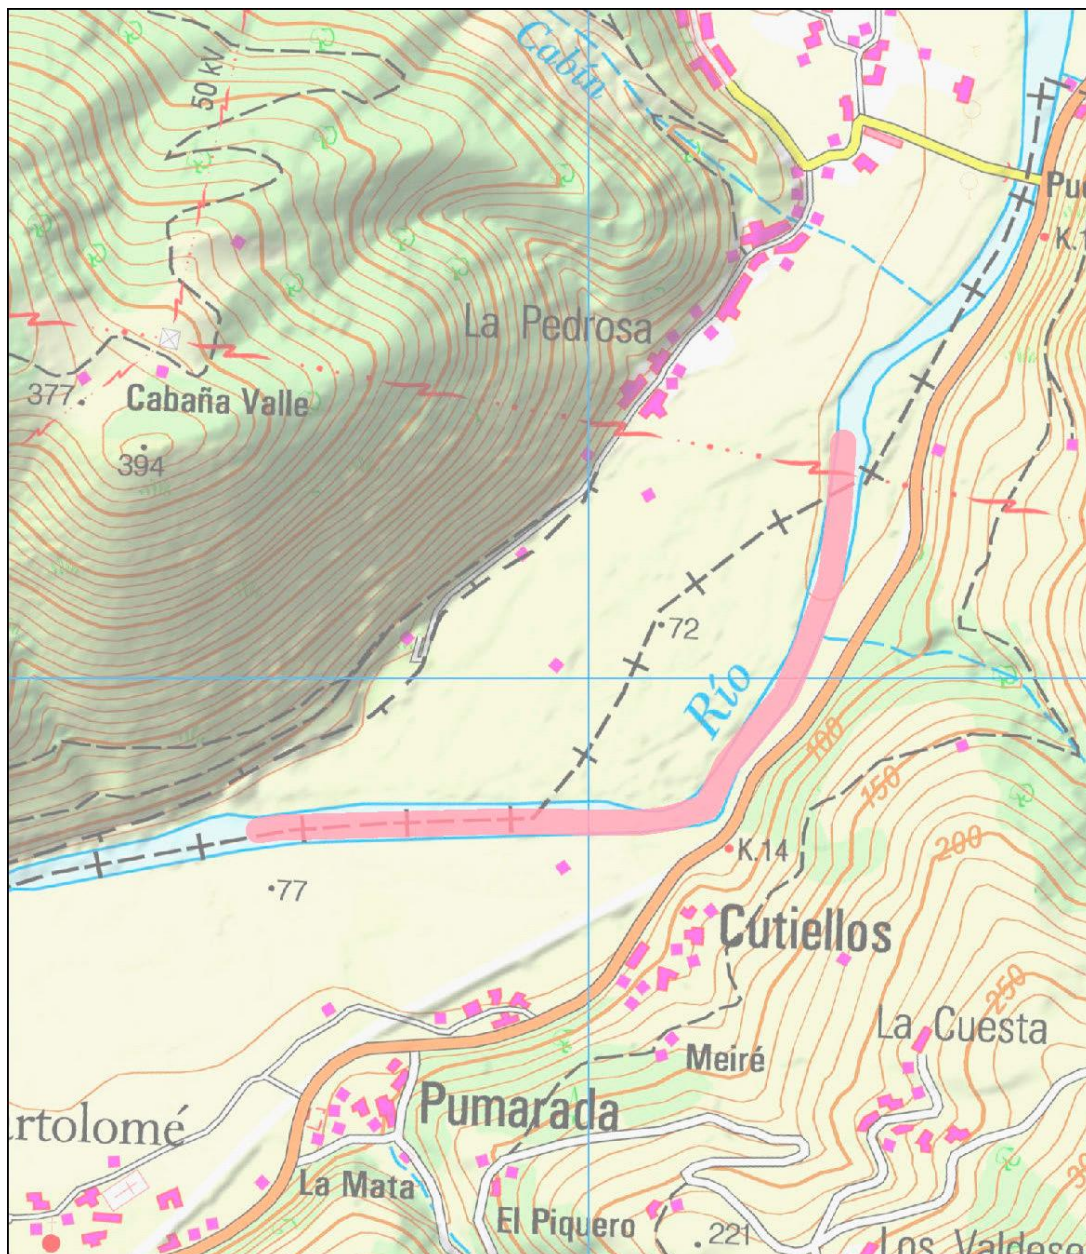

Coto Salmonero

Barzanielles

Cuenca del Narcea-Nalón

Río Narcea

Régimen: Tradicional parcial

Zona Salmonera

Limites

Longitud (m): 1.197

Desde: El Entralgo arroyo Cartabón 40 m por debajo canal de Laneo

Hasta: El Sucón 400 m por encima del puente de Laneo

Localización

Los datos aquí mostrados se han de tomar como una mera orientación, en ningún caso sustituyen a lo expresado en las normas para el ejercicio de la pesca publicadas en el BOPA.

Base cartográfica: 1:25.000 IGN