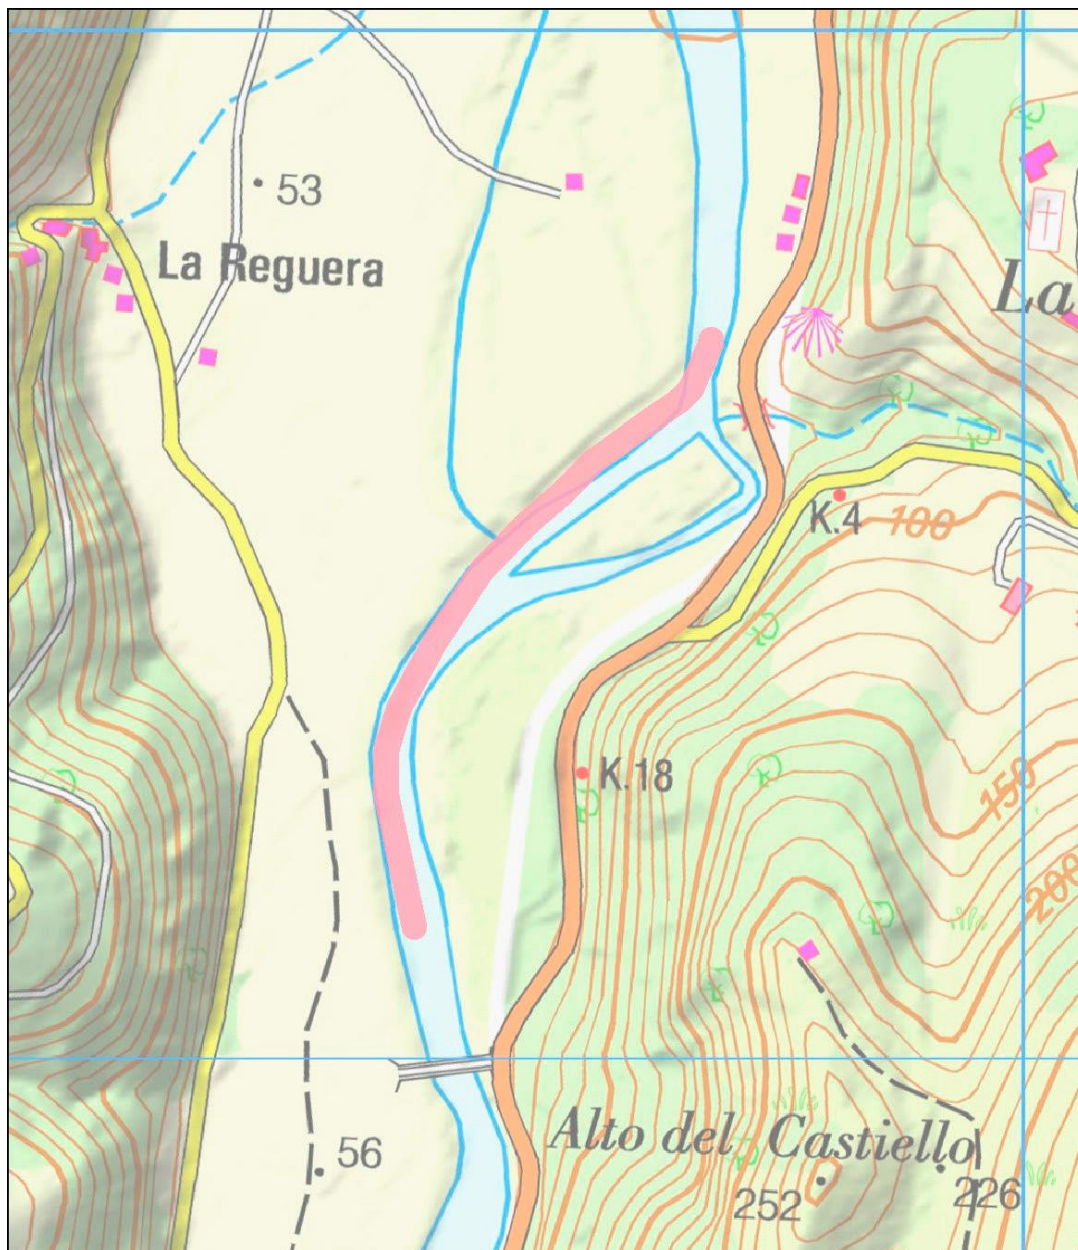

Coto Salmonero

Carbajal

Cuenca del Narcea-Nalón

Río Narcea

Régimen: Tradicional parcial

Zona Salmonera

Limites

Longitud (m): 697

Desde: 150 m debajo de la pasarela del moreno

Hasta: Cola del pozo del Molinón

Localización

Los datos aquí mostrados se han de tomar como una mera orientación, en ningún caso sustituyen a lo expresado en las normas para el ejercicio de la pesca publicadas en el BOPA.

Base cartográfica. 1:25.000 IGN