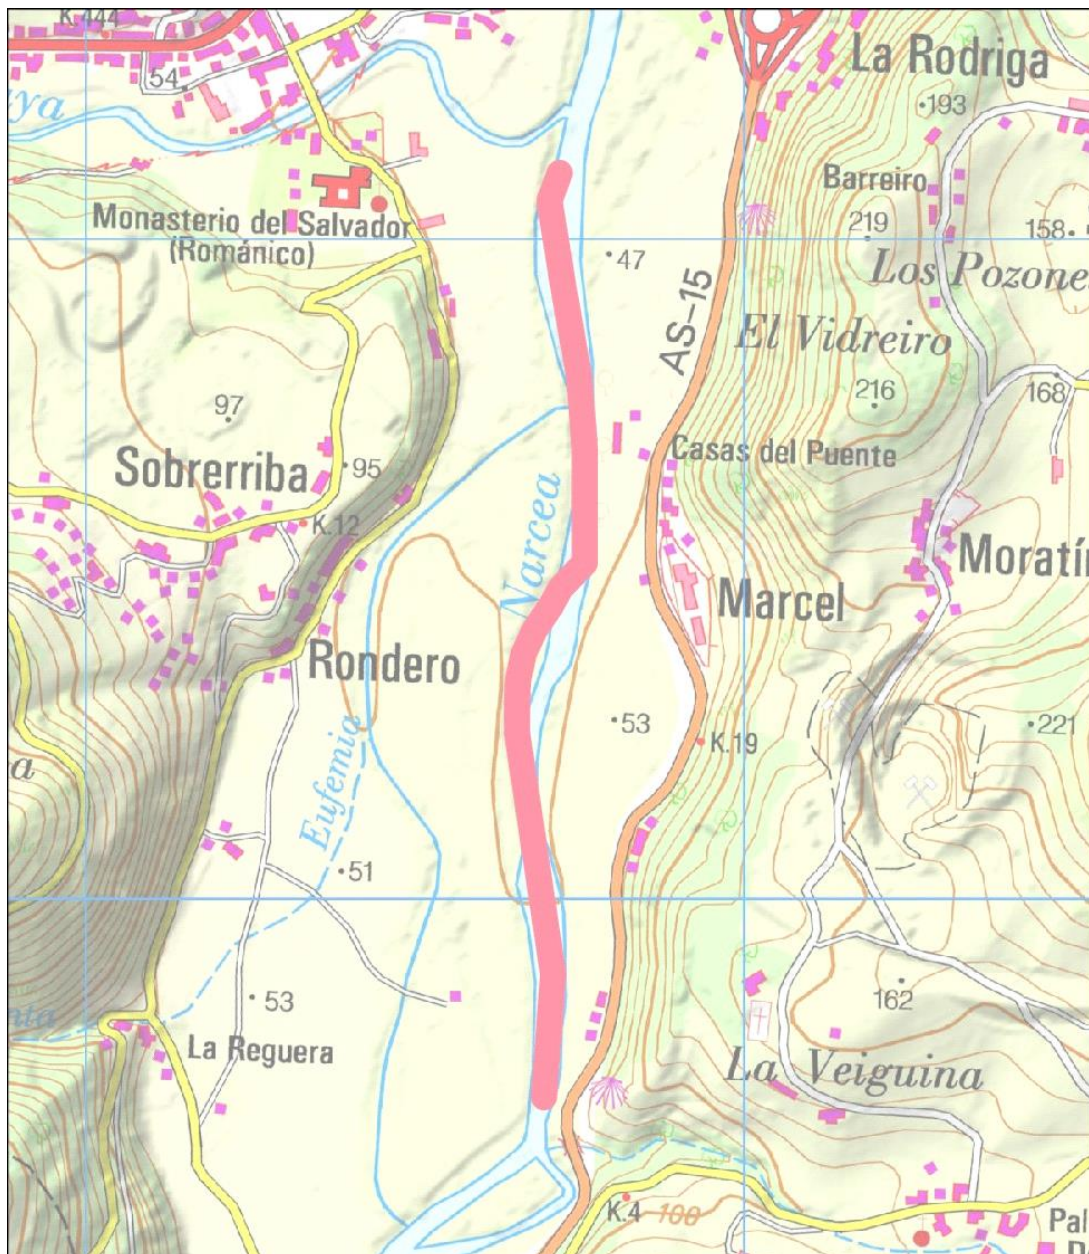

Coto Salmonero

Los Kiwis

Cuenca del Narcea-Nalón

Río Narcea

Régimen: Tradicional parcial

Zona Salmonera

Limites

Longitud (m): 1,443

Desde: Cola del pozo del Molinón

Hasta: Cola del pozo de La Columna

Localización

Los datos aquí mostrados se han de tomar como una mera orientación, en ningún caso sustituyen a lo expresado en las normas para el ejercicio de la pesca publicadas en el BOPA.

Base cartográfica. IGN