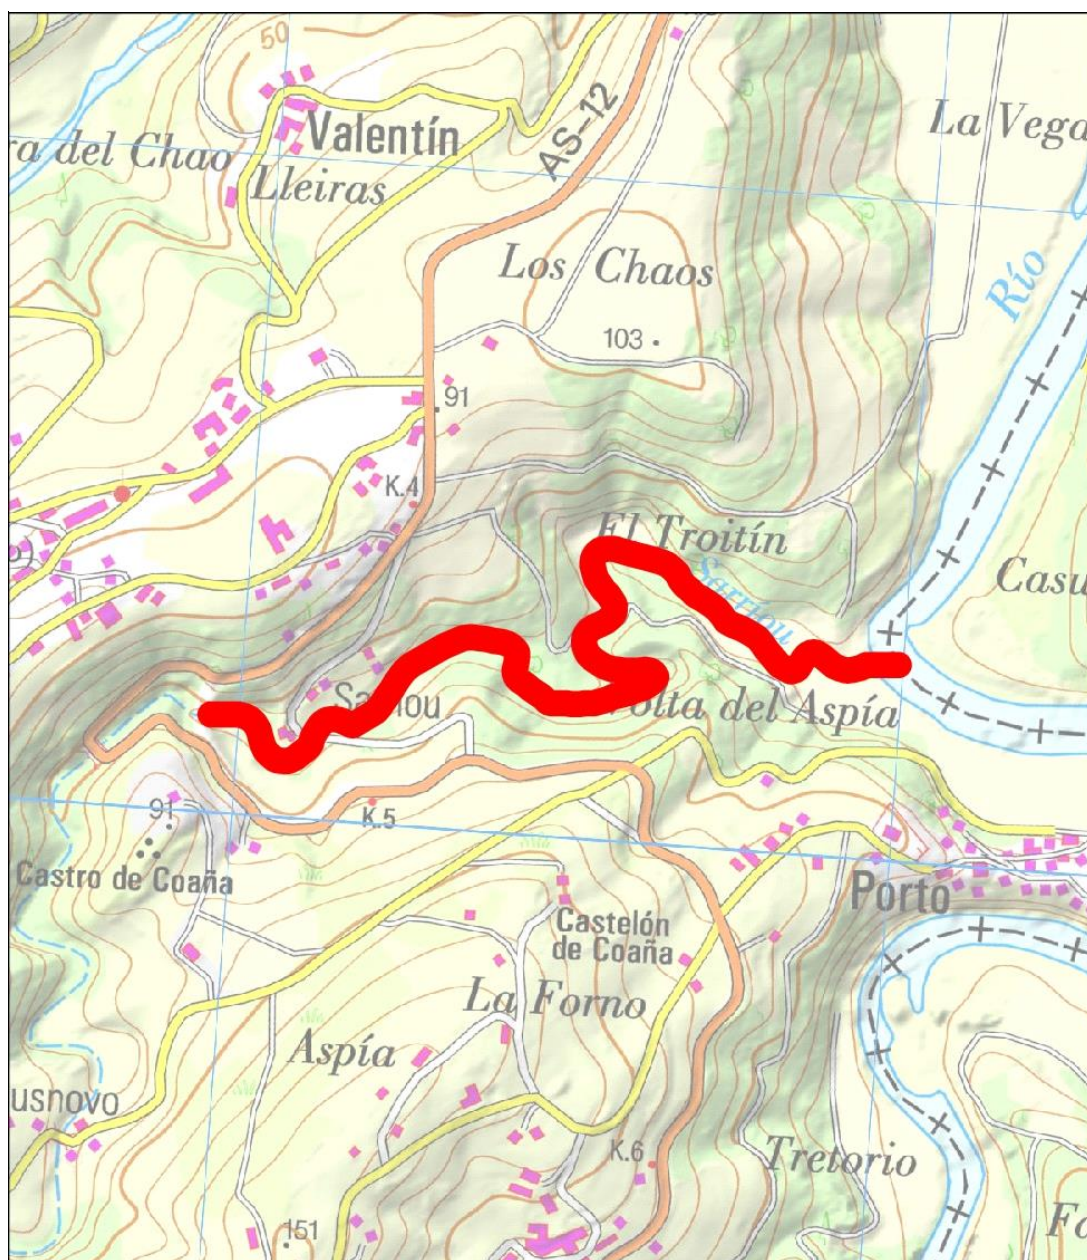

Vedado

Sarrio

Cuenca del Navia

Río Sarrio

Régimen: Vedado

Limites

Longitud (m): 1,728

Puente de la carretera de Boal al río Navia

Localización

Los datos aquí mostrados se han de tomar como una mera orientación, en ningún caso sustituyen a lo expresado en las normas para el ejercicio de la pesca publicadas en el BOPA.

Base cartográfica. IGN