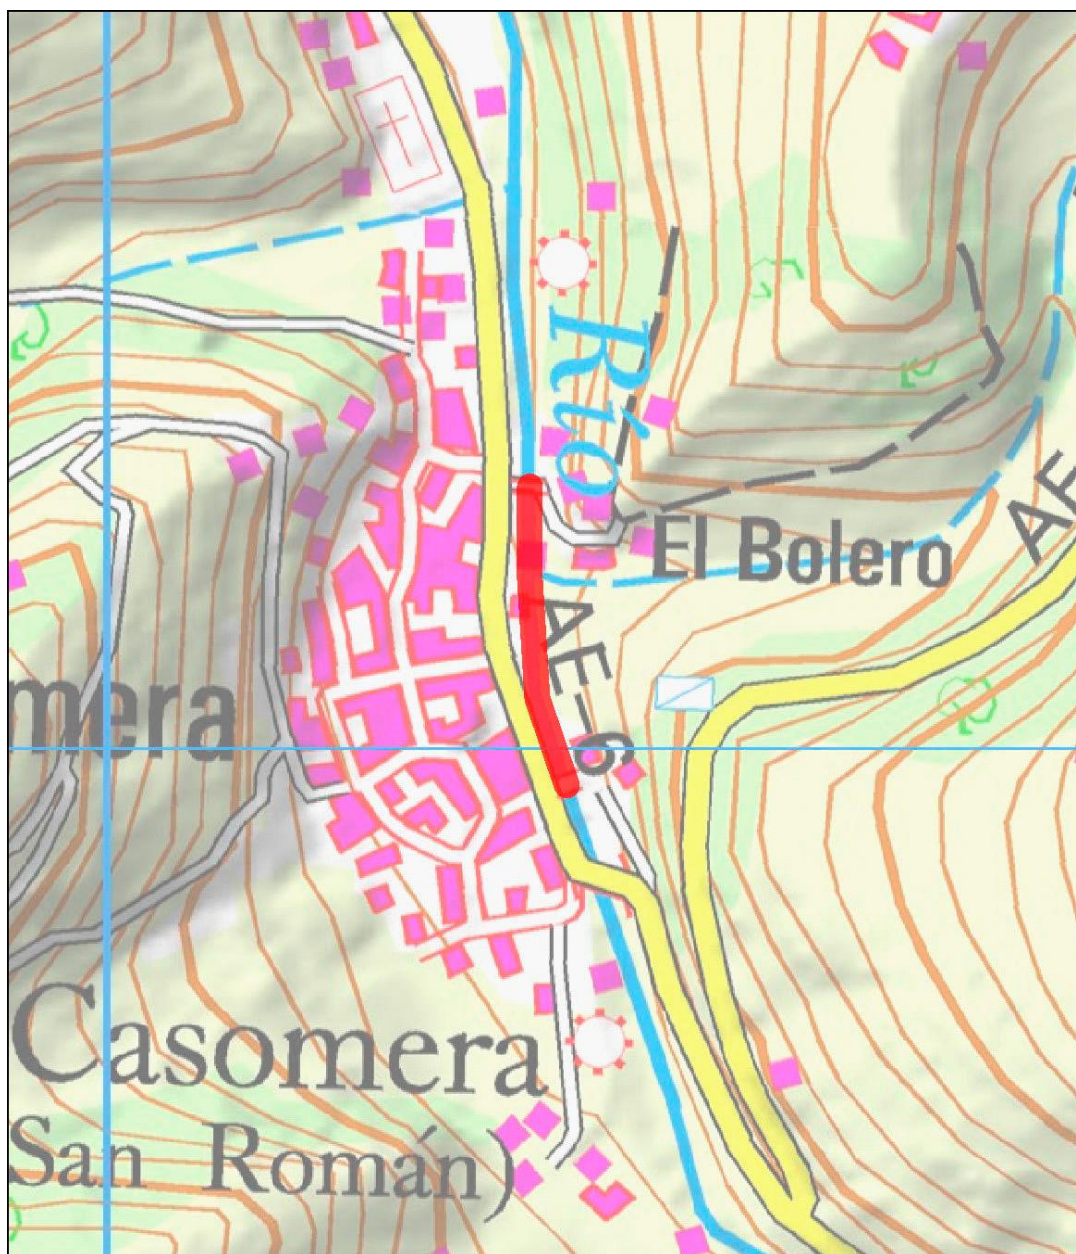

## Vedado

### Aller 2

Cuenca del Narcea-Nalón    Subcuenca del Caudal    Río Aller

Régimen: Vedado

Limites

Longitud (m): 175

Desde: Puente de piedra

Hasta: Puente de madera (Casomera)

Localización

Los datos aquí mostrados se han de tomar como una mera orientación, en ningún caso sustituyen a lo expresado en las normas para el ejercicio de la pesca publicadas en el BOPA.

Base cartográfica. 1:25.000 IGN