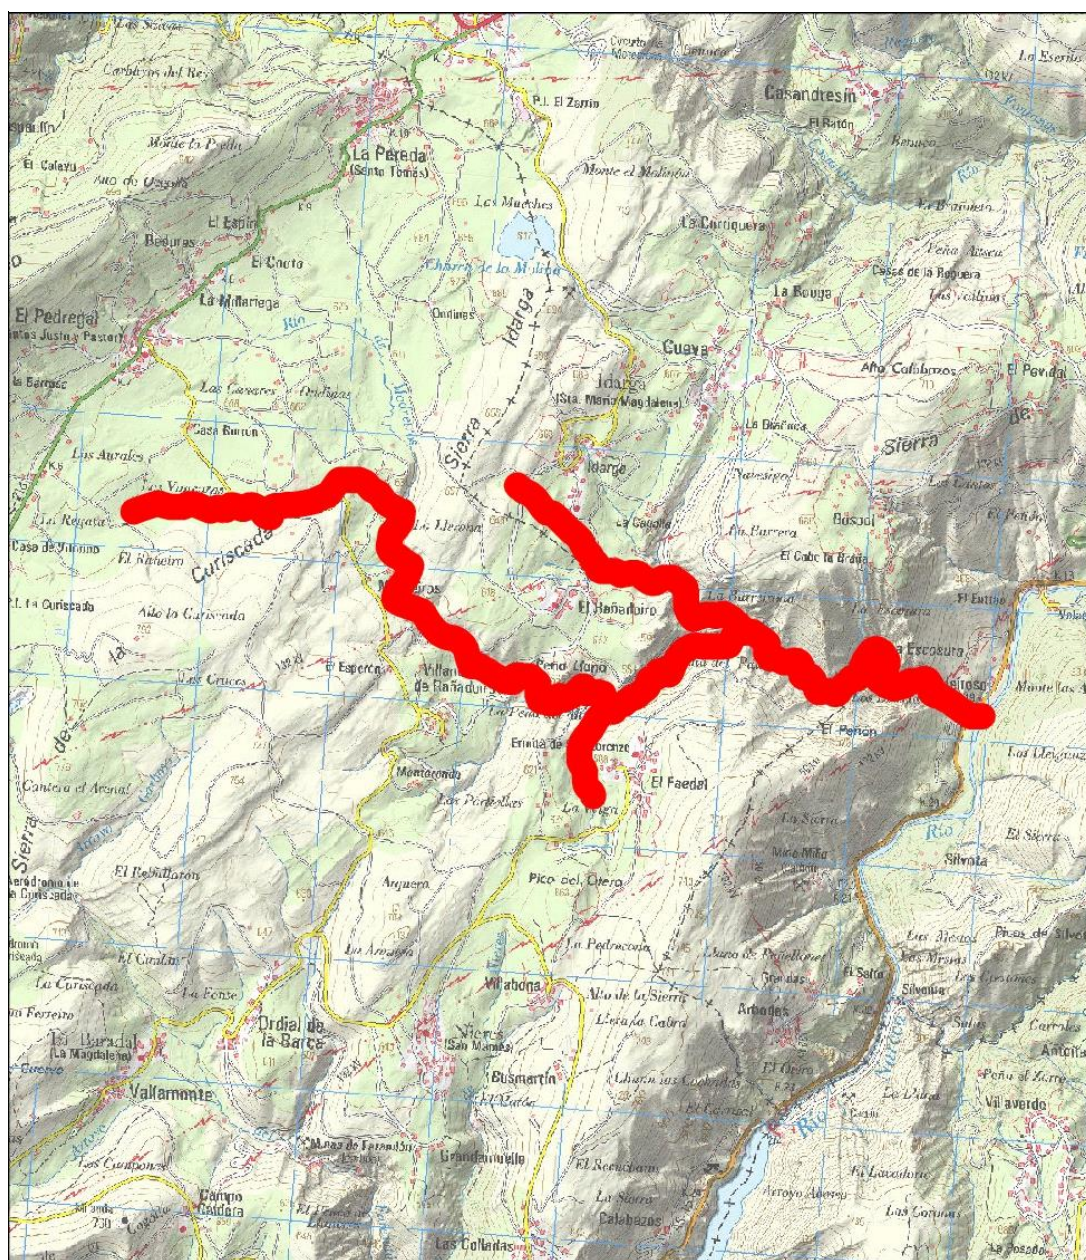

## Vedado

## Lleiroso

Cuenca del Narcea-Nalón

Subcuenca del Narcea

Río Lleiroso

Régimen: Vedado

Zona Salmonera

Limites

Longitud (m): 12,834

En todo su recorrido

### Localización

Los datos aquí mostrados se han de tomar como una mera orientación, en ningún caso sustituyen a lo expresado en las normas para el ejercicio de la pesca publicadas en el BOPA.

Base cartográfica. IGN