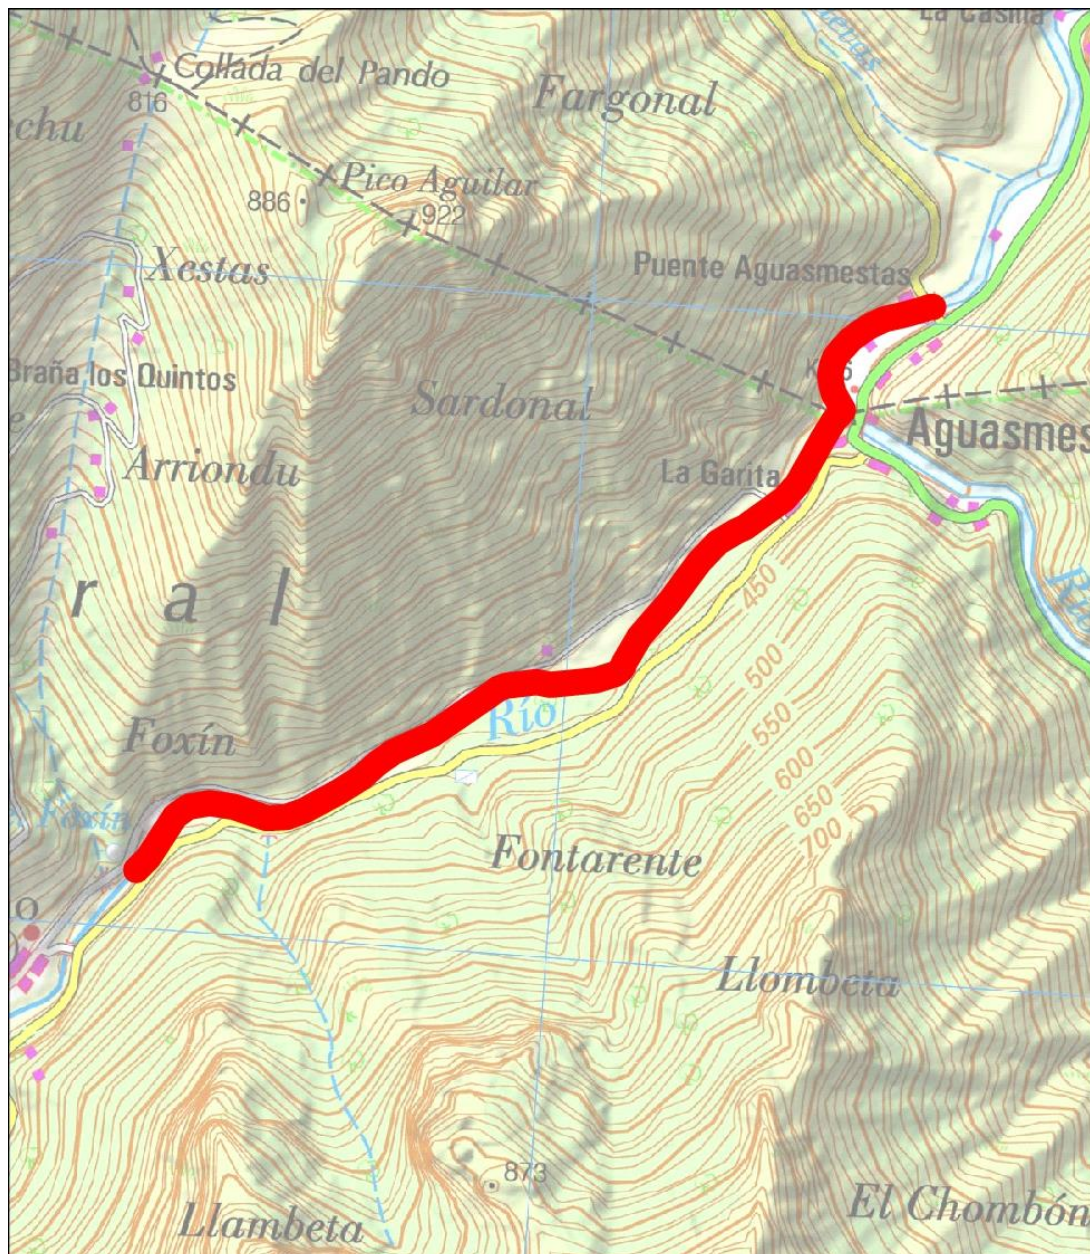

Vedado

Pigüeña 3

Cuenca del Narcea-Nalón Subcuenca del Narcea Río Pigüeña

Régimen: Vedado

Zona Alta montaña

Limites

Longitud (m): 1,632

Desde: Puente viejo de Santullano

Hasta: Puente de Cuevas

Localización

Los datos aquí mostrados se han de tomar como una mera orientación, en ningún caso sustituyen a lo expresado en las normas para el ejercicio de la pesca publicadas en el BOPA.