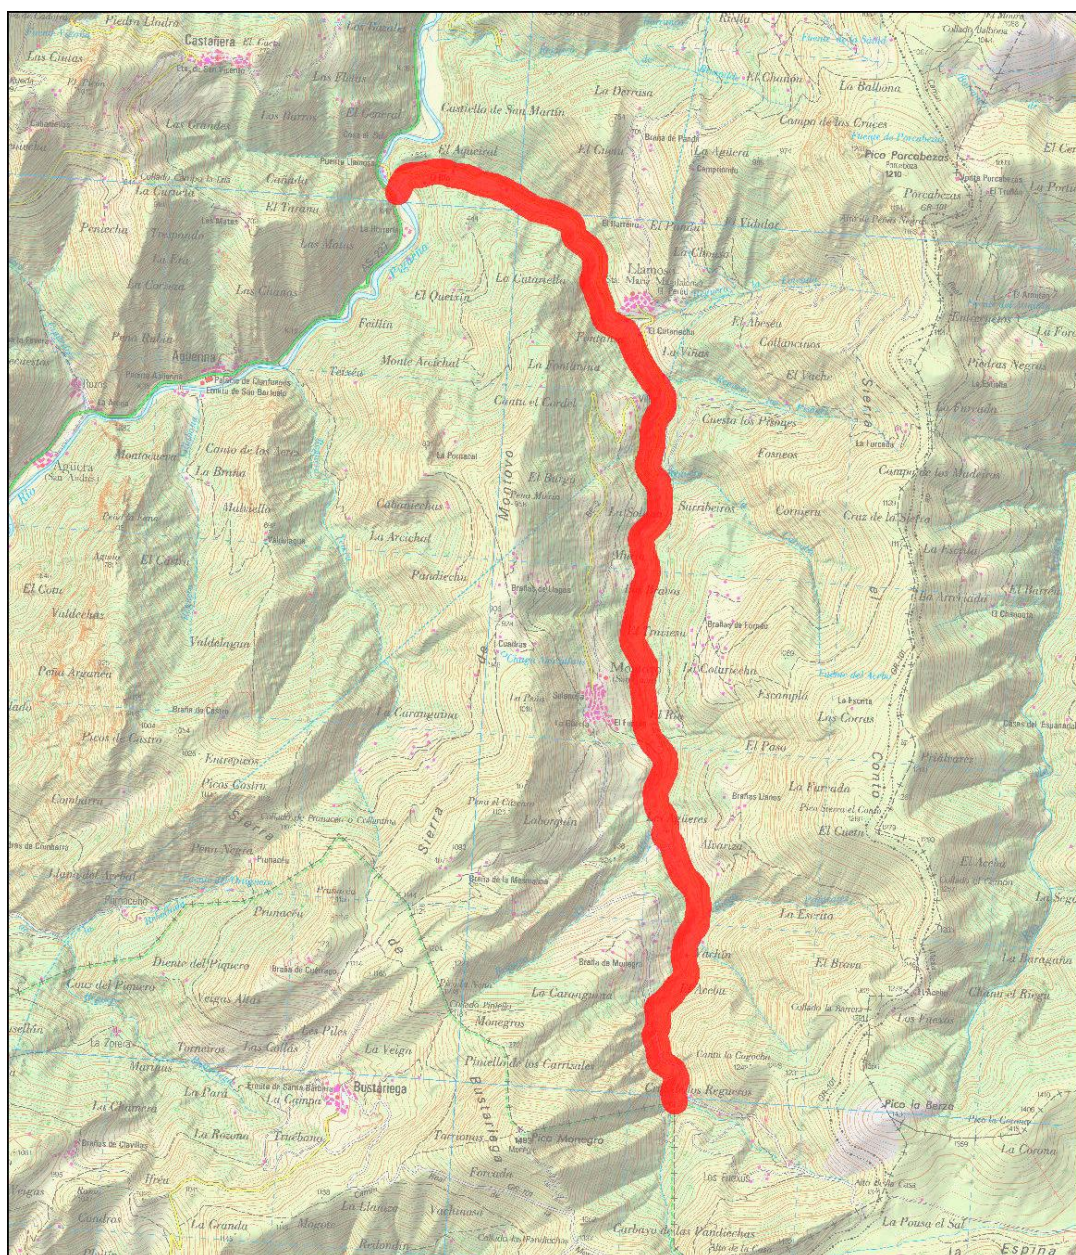

Vedado Llamoso

Cuenca del Narcea-Nalón Subcuenca del Narcea Río Llamoso

Régimen: Vedado

Limites

Longitud (m): 6.755

En todo su recorrido

Localización

Los datos aquí mostrados se han de tomar como una mera orientación, en ningún caso sustituyen a lo expresado en las normas para el ejercicio de la pesca publicadas en el BOPA.

Base cartográfica: 1:25.000 IGN