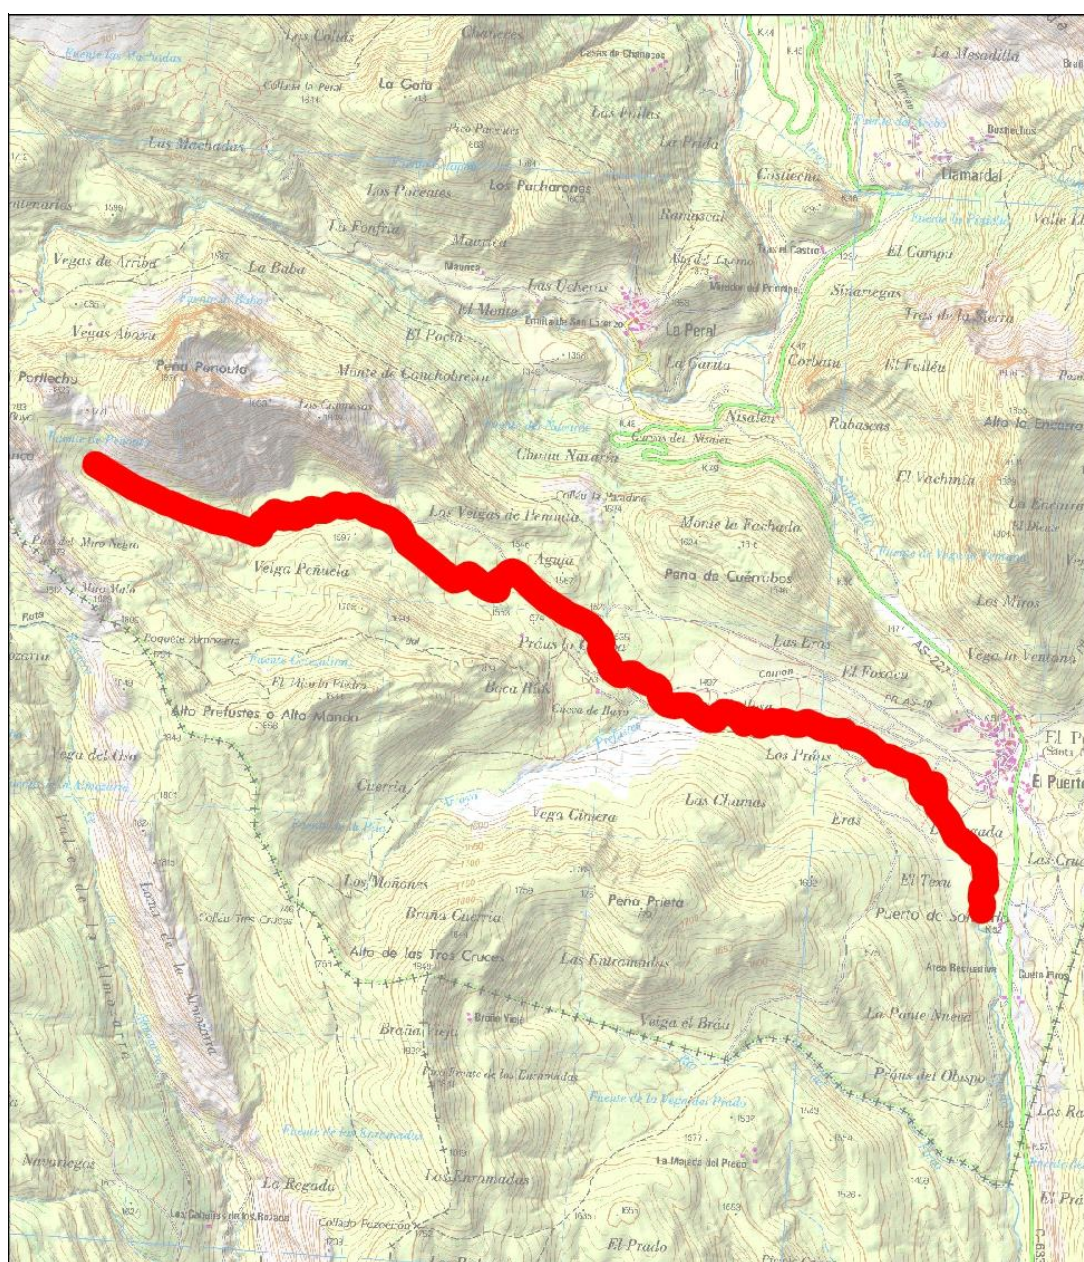

Vedado

Puerto de Somiedo

Cuenca del Sil

Río Puerto de Somiedo

Régimen: Vedado

Zona Alta montaña

Limites

Longitud (m): 5,489

En todo su recorrido por el Principado de Asturias

Localización

Los datos aquí mostrados se han de tomar como una mera orientación, en ningún caso sustituyen a lo expresado en las normas para el ejercicio de la pesca publicadas en el BOPA.

Base cartográfica. IGN