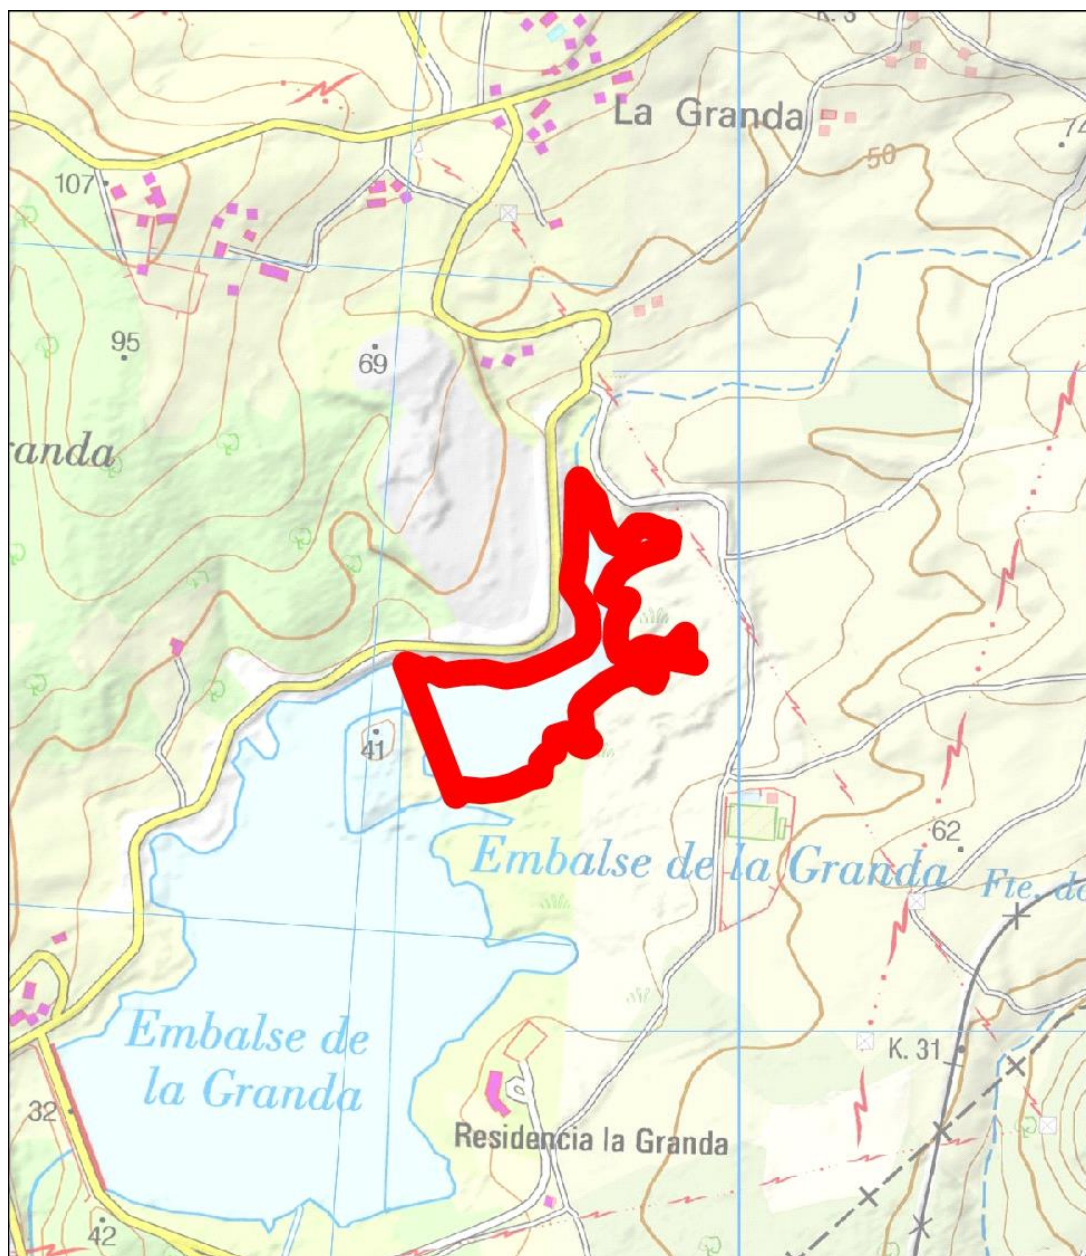

Vedado

Cola del embalse de La Granda

Cuencas Costeras

Río Embalse de La Granda

Régimen: Vedado temporal. En la cola de este embalse la temporada hábil de pesca va del 15 de julio al 30 de noviembre.

Limites

Longitud (m): 1,957

Cola del embalse

Localización

Los datos aquí mostrados se han de tomar como una mera orientación, en ningún caso sustituyen a lo expresado en las normas para el ejercicio de la pesca publicadas en el BOPA.

Base cartográfica. IGN