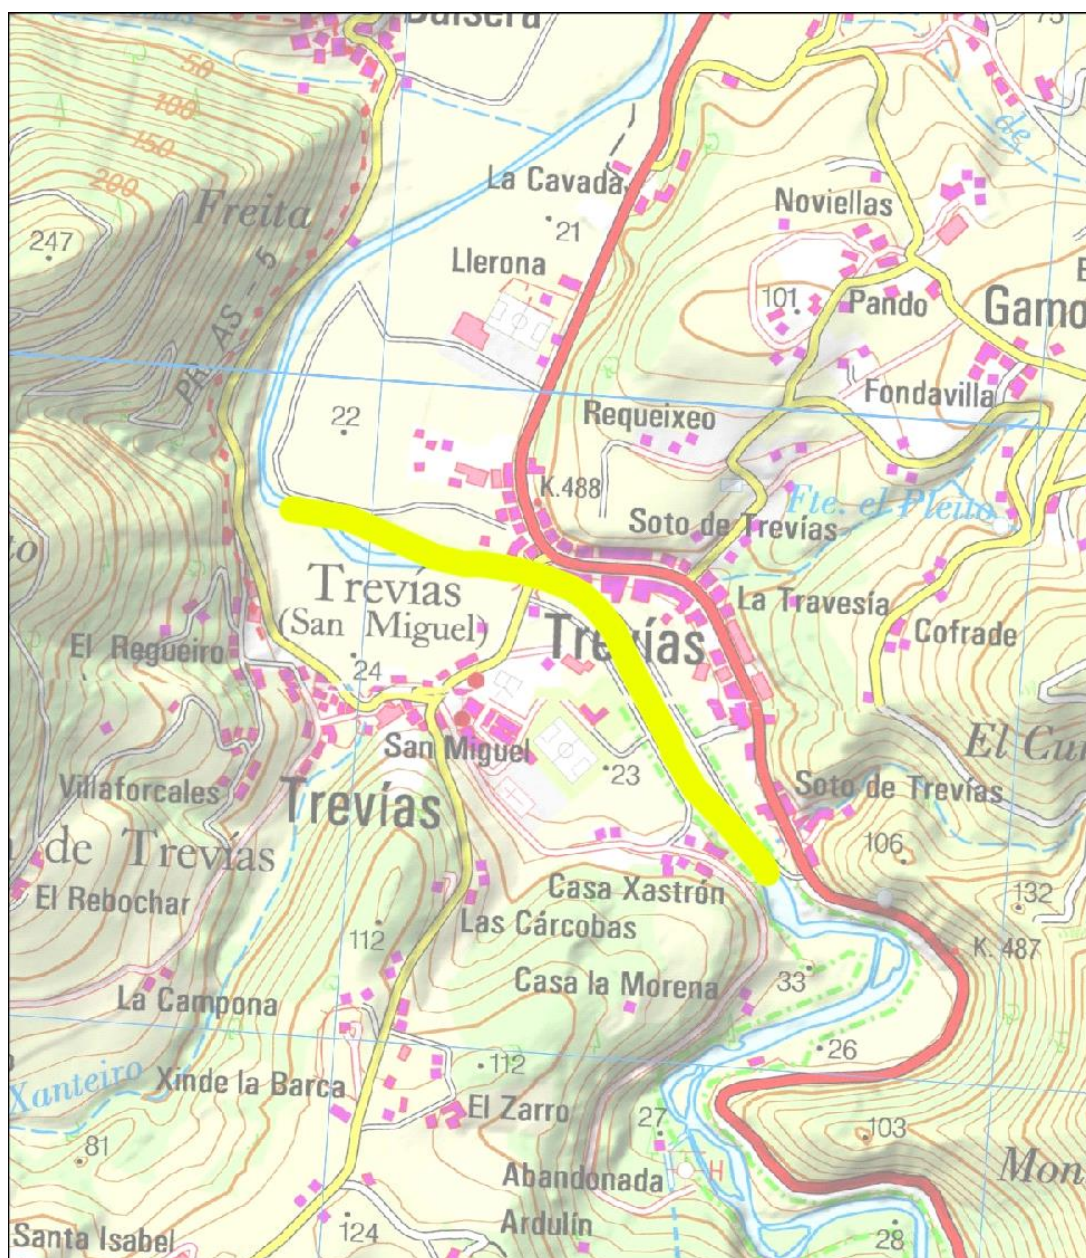

Zona Libre Pesca Sin Muerte

Trevías

Cuenca del Esva

Río Esva

Régimen: Sin Muerte

Zona Salmonera

Limites

Longitud (m): 975

Desde: Cola del pozo de la Morena

Hasta: 25 m aguas arriba de la cabecera del pozo El Campón

Localización

Los datos aquí mostrados se han de tomar como una mera orientación, en ningún caso sustituyen a lo expresado en las normas para el ejercicio de la pesca publicadas en el BOPA.

Base cartográfica. IGN