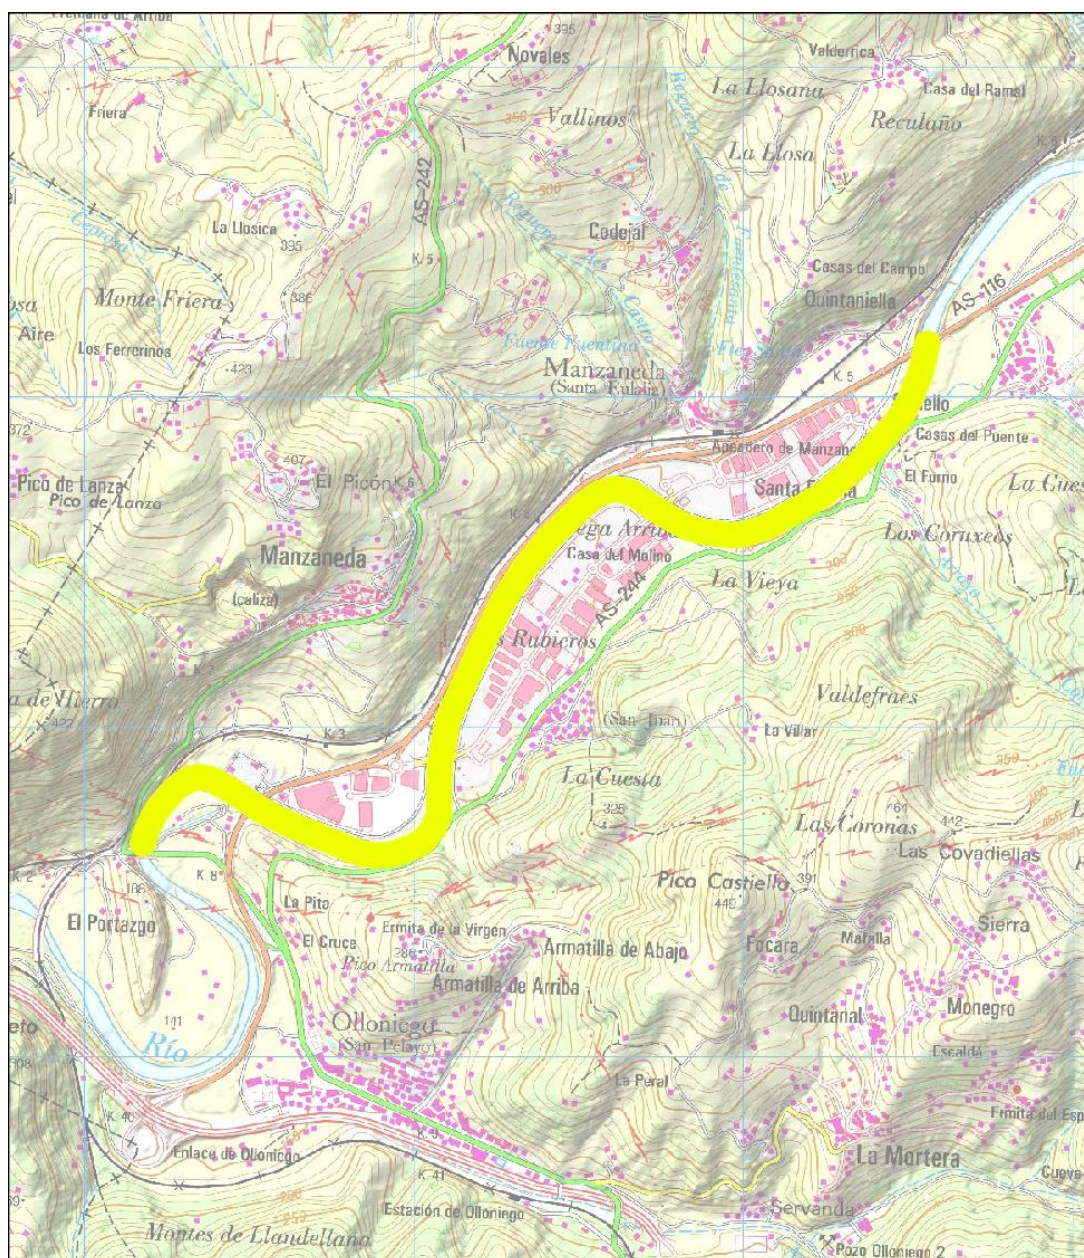

## Zona Libre Pesca Sin Muerte

### Tudela

Cuenca del Narcea-Nalón

Río Nalón

Régimen: Sin Muerte

Limites

Longitud (m): 3,562

Desde: Puente de Sta Eulalia, en la Cta AS-116

Hasta: Presa Portazgo polígono

Localización

Los datos aquí mostrados se han de tomar como una mera orientación, en ningún caso sustituyen a lo expresado en las normas para el ejercicio de la pesca publicadas en el BOPA.

Base cartográfica. IGN