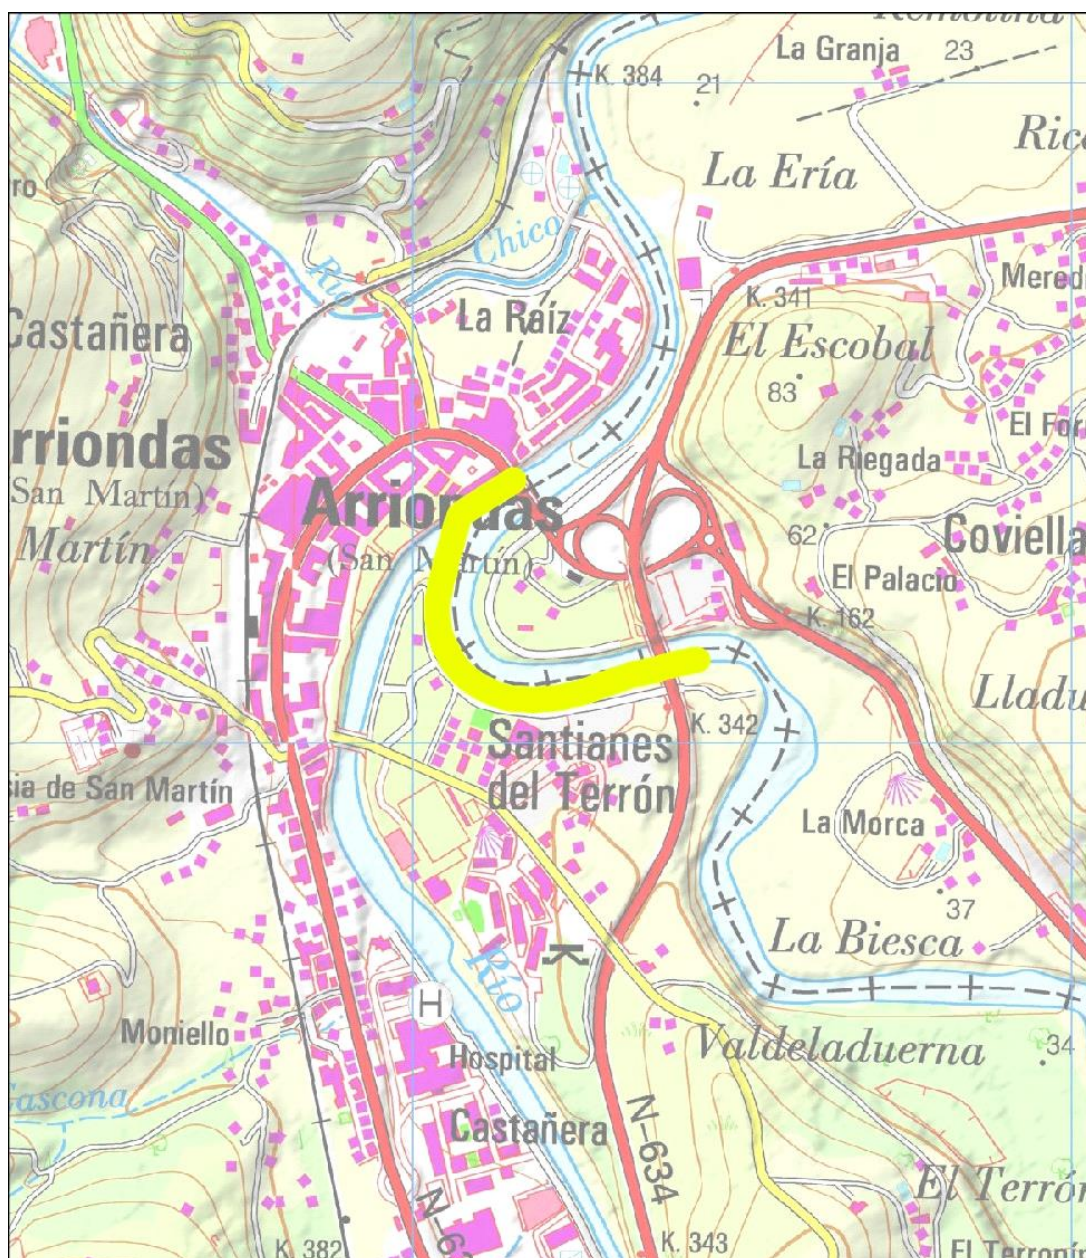

Zona Libre Pesca Sin Muerte

La Dehesa

Cuenca del Sella

Río Sella

Régimen: Sin Muerte

Zona Salmonera

Limites

Longitud (m): 726

Desde: 50 m aguas arriba del puente de la variante

Hasta: Puente de Arriondas

Localización

Los datos aquí mostrados se han de tomar como una mera orientación, en ningún caso sustituyen a lo expresado en las normas para el ejercicio de la pesca publicadas en el BOPA.

Base cartográfica. IGN