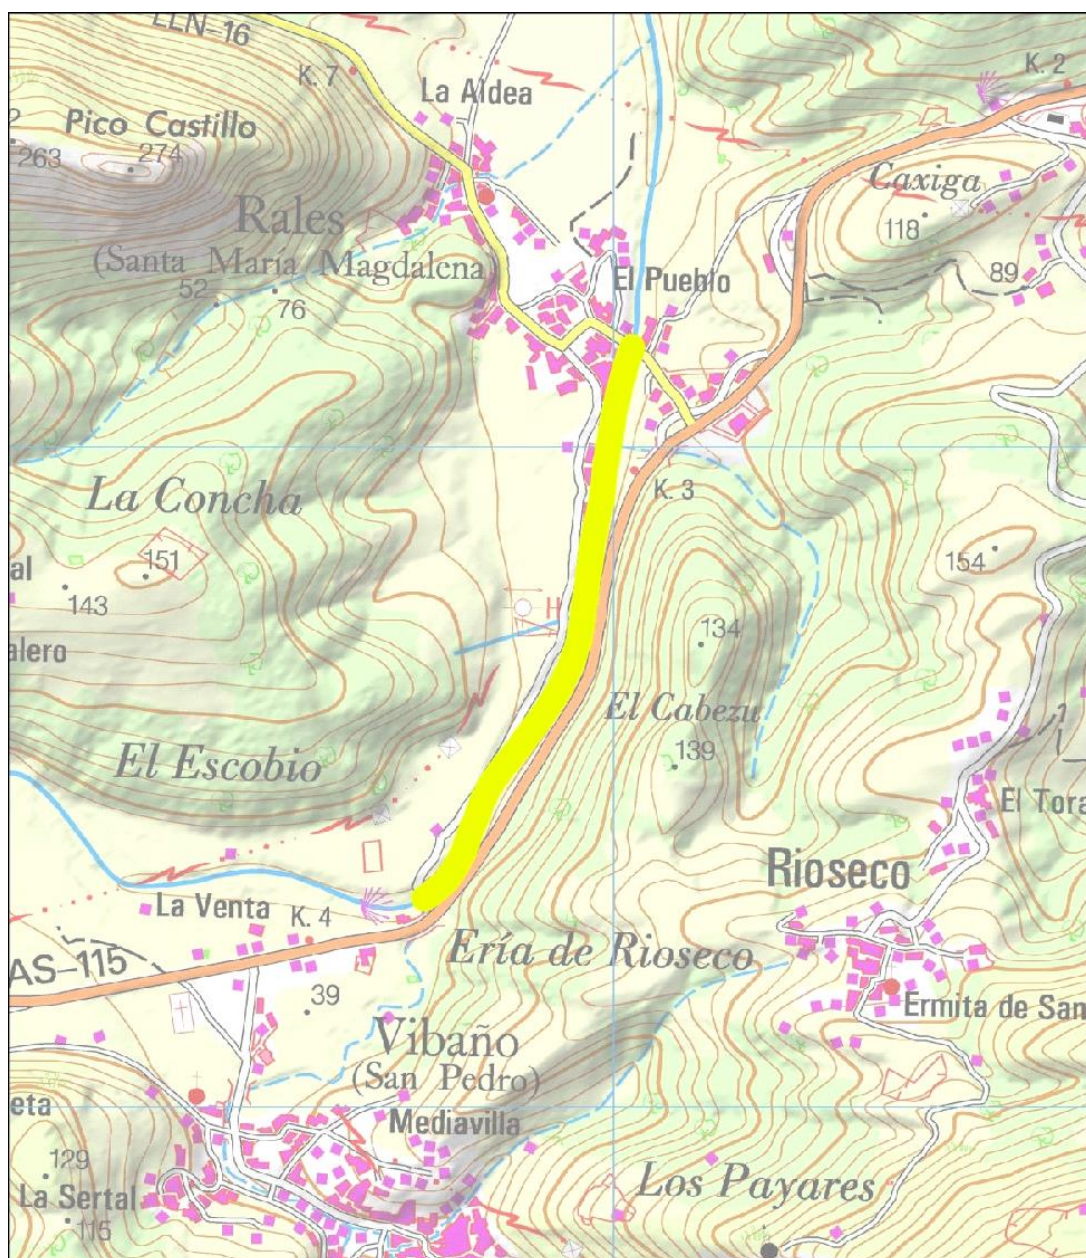

### Venta de La Olla

Cuencas Costeras

Río Bedón

Régimen: Sin Muerte

Limites

Longitud (m): 915

Desde: Puente de la Venta La Olla

Hasta: Puente de Rales

Localización

Los datos aquí mostrados se han de tomar como una mera orientación, en ningún caso sustituyen a lo expresado en las normas para el ejercicio de la pesca publicadas en el BOPA.

Base cartográfica. IGN