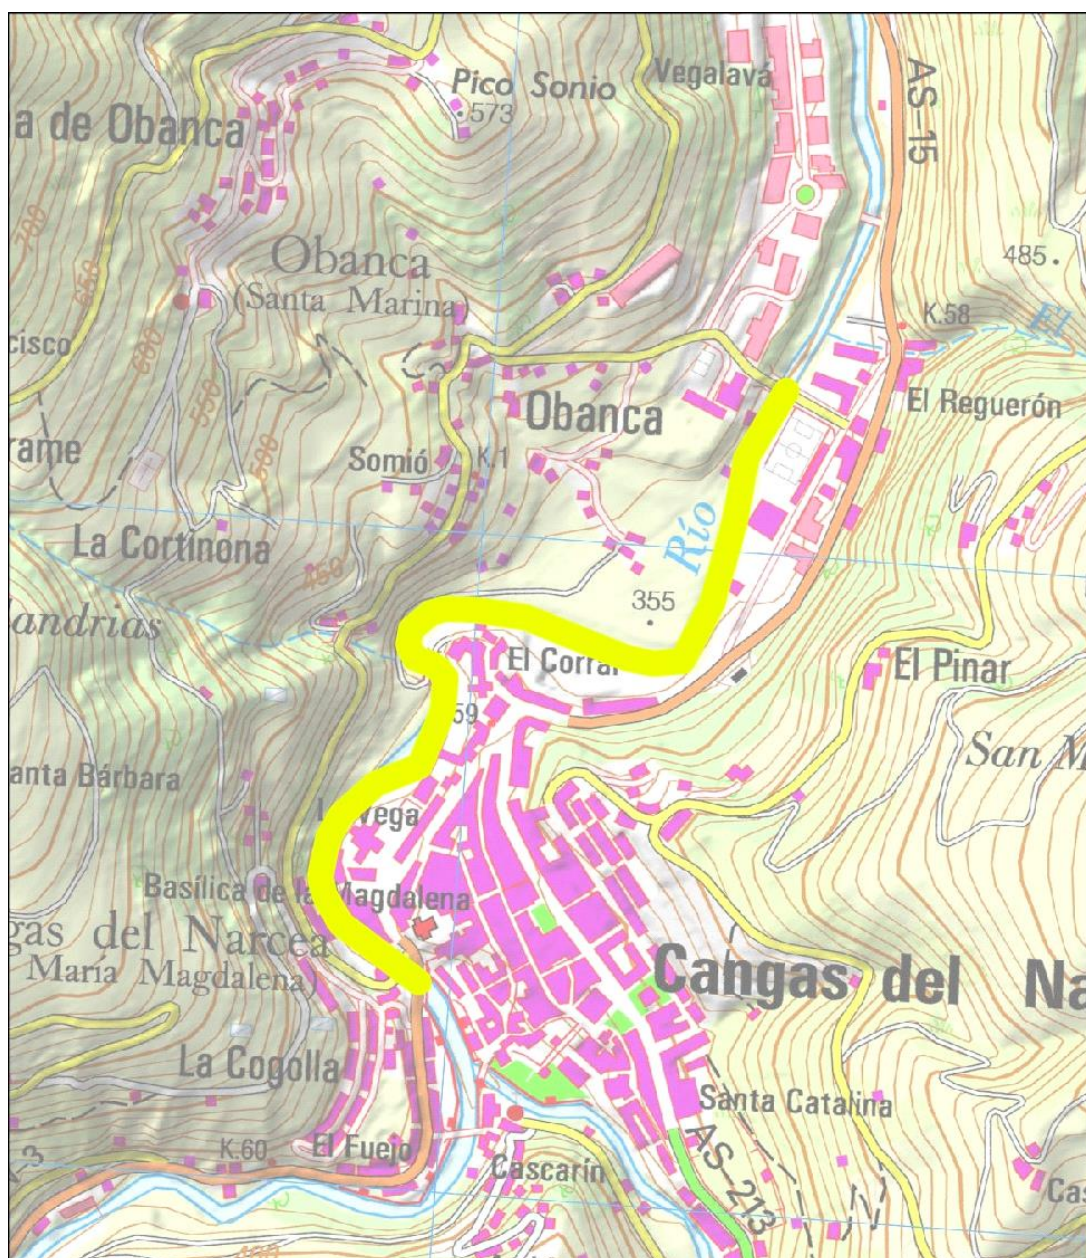

## Zona Libre Pesca Sin Muerte

### Cangas del Narcea

Cuenca del Narcea-Nalón

Río Narcea

Régimen: Sin Muerte

Limites

Longitud (m): 1,591

Desde: Puente nuevo en Cangas del Narcea (debajo del Puente Colgante)

Hasta: Puente de la carretera a Obanca, junto el campo de fútbol

Localización

Los datos aquí mostrados se han de tomar como una mera orientación, en ningún caso sustituyen a lo expresado en las normas para el ejercicio de la pesca publicadas en el BOPA.

Base cartográfica. IGN