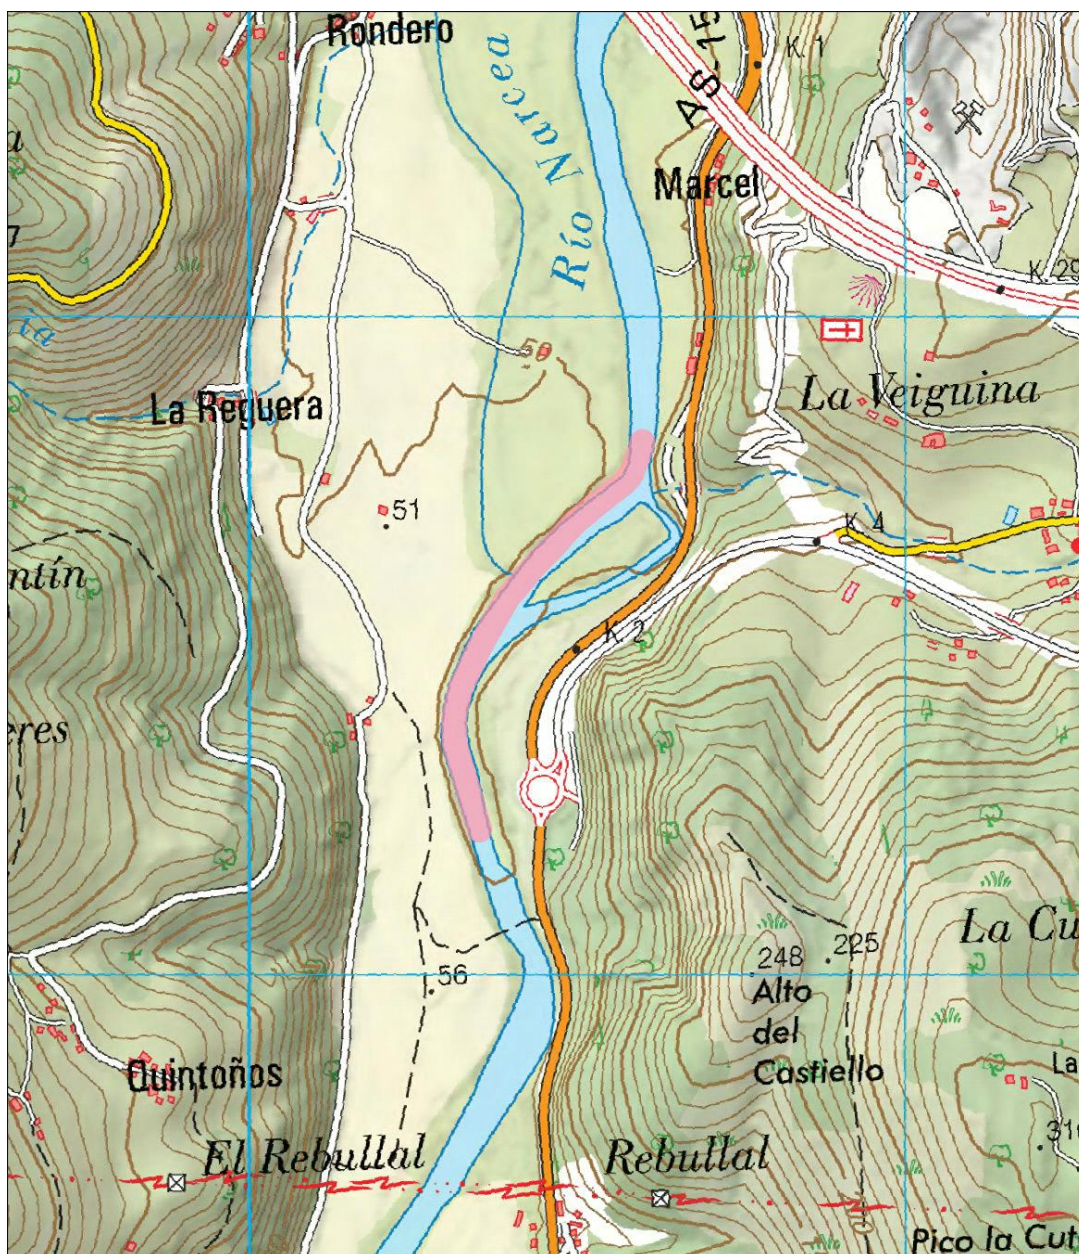

## Coto Salmonero

### Carbajal

Cuenca del Narcea-Nalón

Río Narcea

Régimen: Tradicional parcial

Zona Salmonera

Limites

Longitud (m): 697

Desde: 150 m debajo de la pasarela del moreno

Hasta: Cola del pozo del Molinón

Localización

Los datos aquí mostrados se han de tomar como una mera orientación, en ningún caso sustituyen a lo expresado en las normas para el ejercicio de la pesca publicadas en el BOPA.