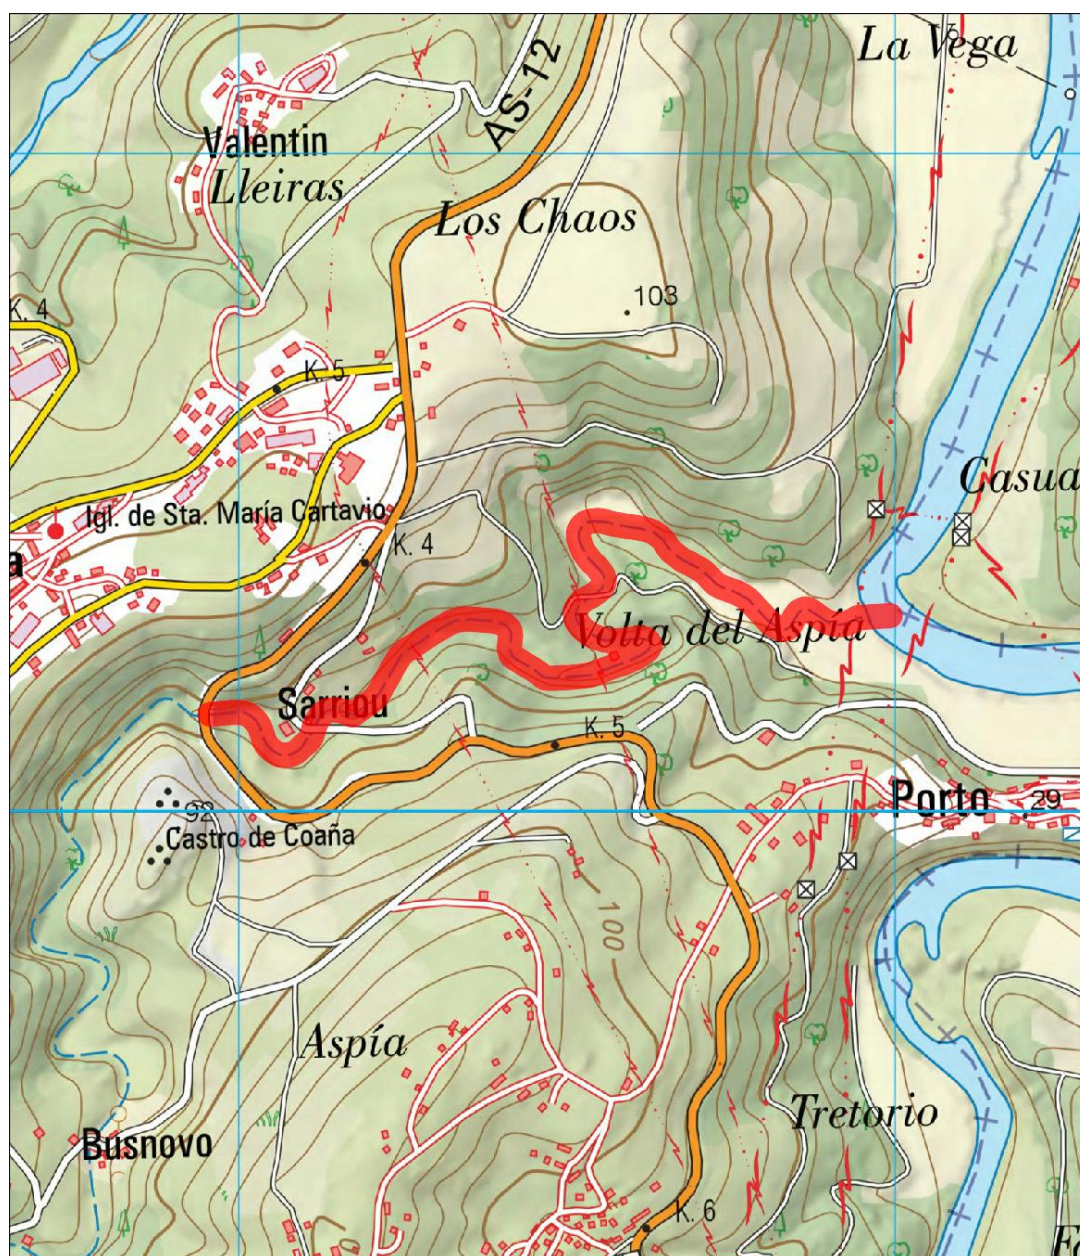

Vedado

Sarrio

Cuenca del Navia

Río Sarrio

Régimen: Vedado

Límites

Longitud (m): 1.728

Puente de la carretera de Boal al río Navia

Localización

Los datos aquí mostrados se han de tomar como una mera orientación, en ningún caso sustituyen a lo expresado en las normas para el ejercicio de la pesca publicadas en el BOPA.

Base cartográfica. IGN