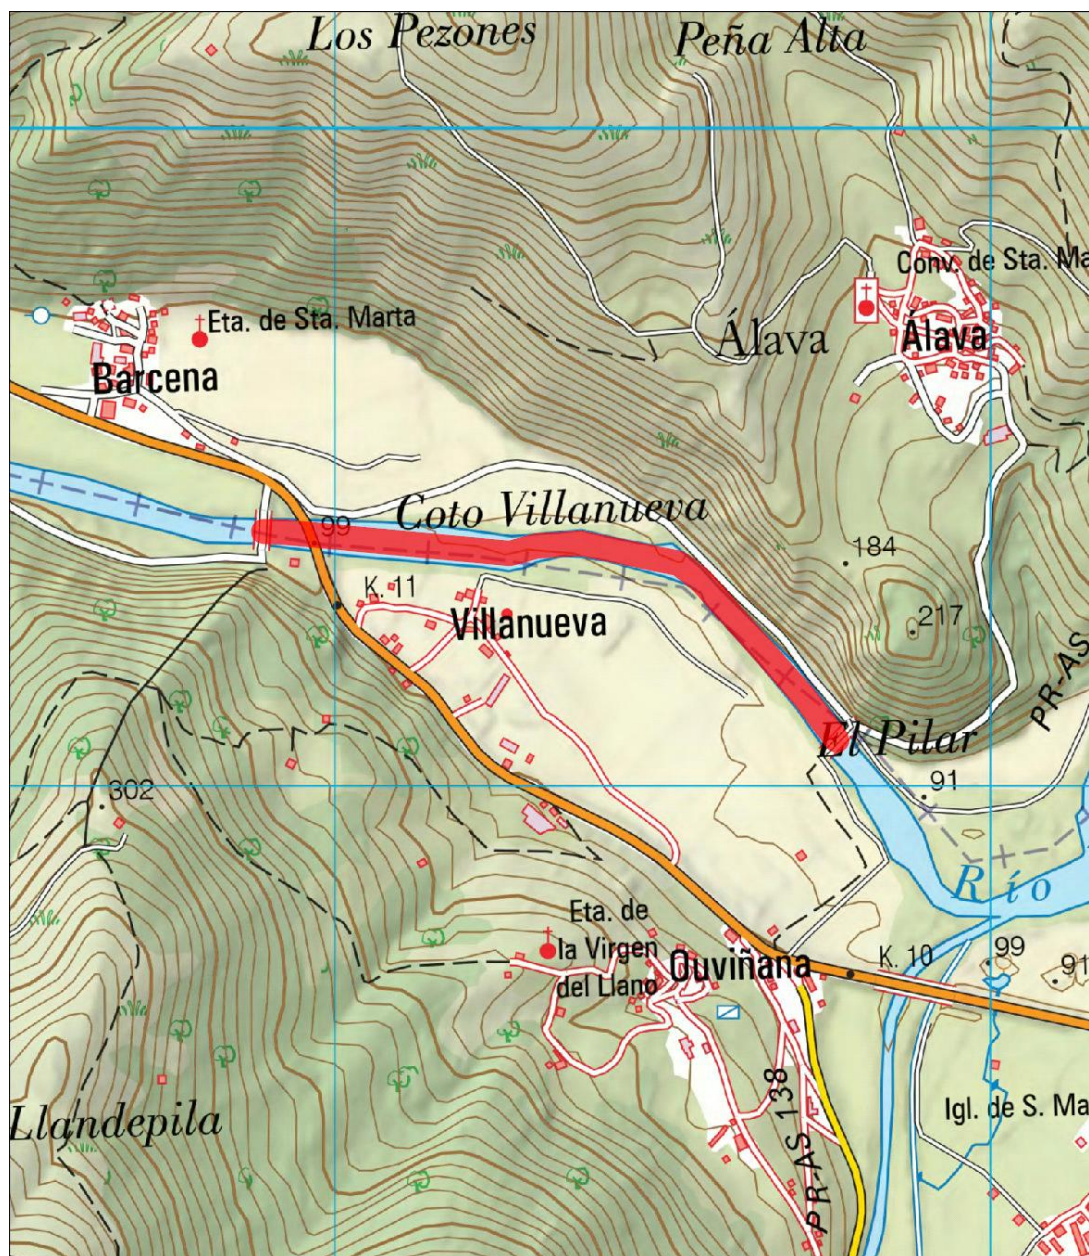

Vedado

Narcea

Cuenca del Narcea-Nalón Subcuenca del Narcea Río Narcea

Régimen: Vedado

Zona Salmonera

Limites

Longitud (m): 1.002

Desde: Puente viejo de Barzana

Hasta: Pasarela del Couto (antiguo coto Villanueva)

Localización

Los datos aquí mostrados se han de tomar como una mera orientación, en ningún caso sustituyen a lo expresado en las normas para el ejercicio de la pesca publicadas en el BOPA.

Base cartográfica: IGN