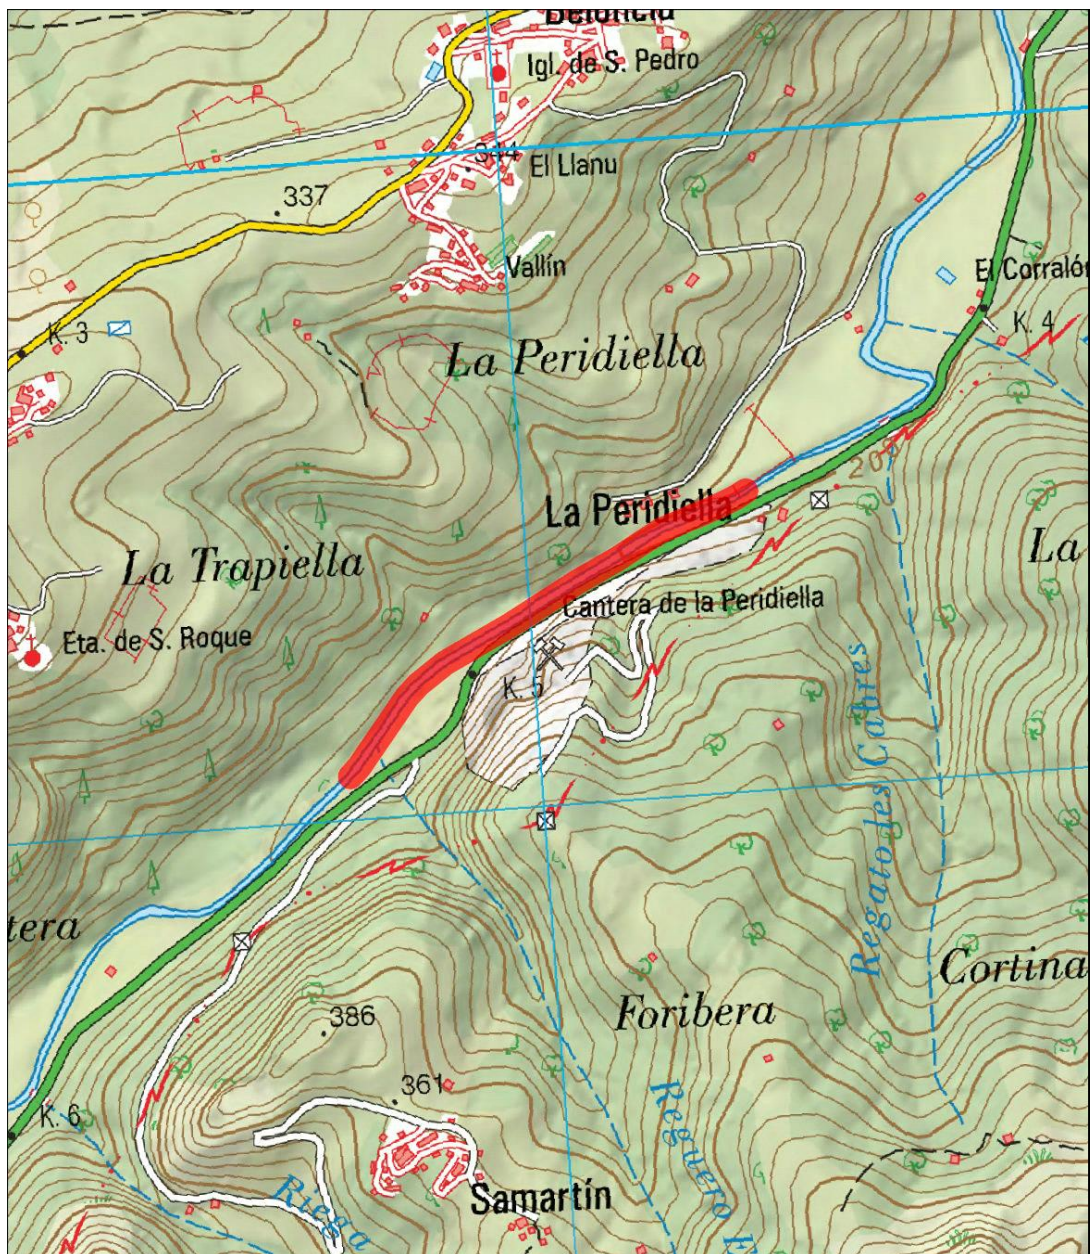

Vedado

Marea

Cuenca del Sella

Río De la Marea

Régimen: Vedado

Zona Salmonera

Limites

Longitud (m): 755

Desde: Cruce carretera a San Martín

Hasta: Molino de La Peridiella

Localización

Los datos aquí mostrados se han de tomar como una mera orientación, en ningún caso sustituyen a lo expresado en las normas para el ejercicio de la pesca publicadas en el BOPA.