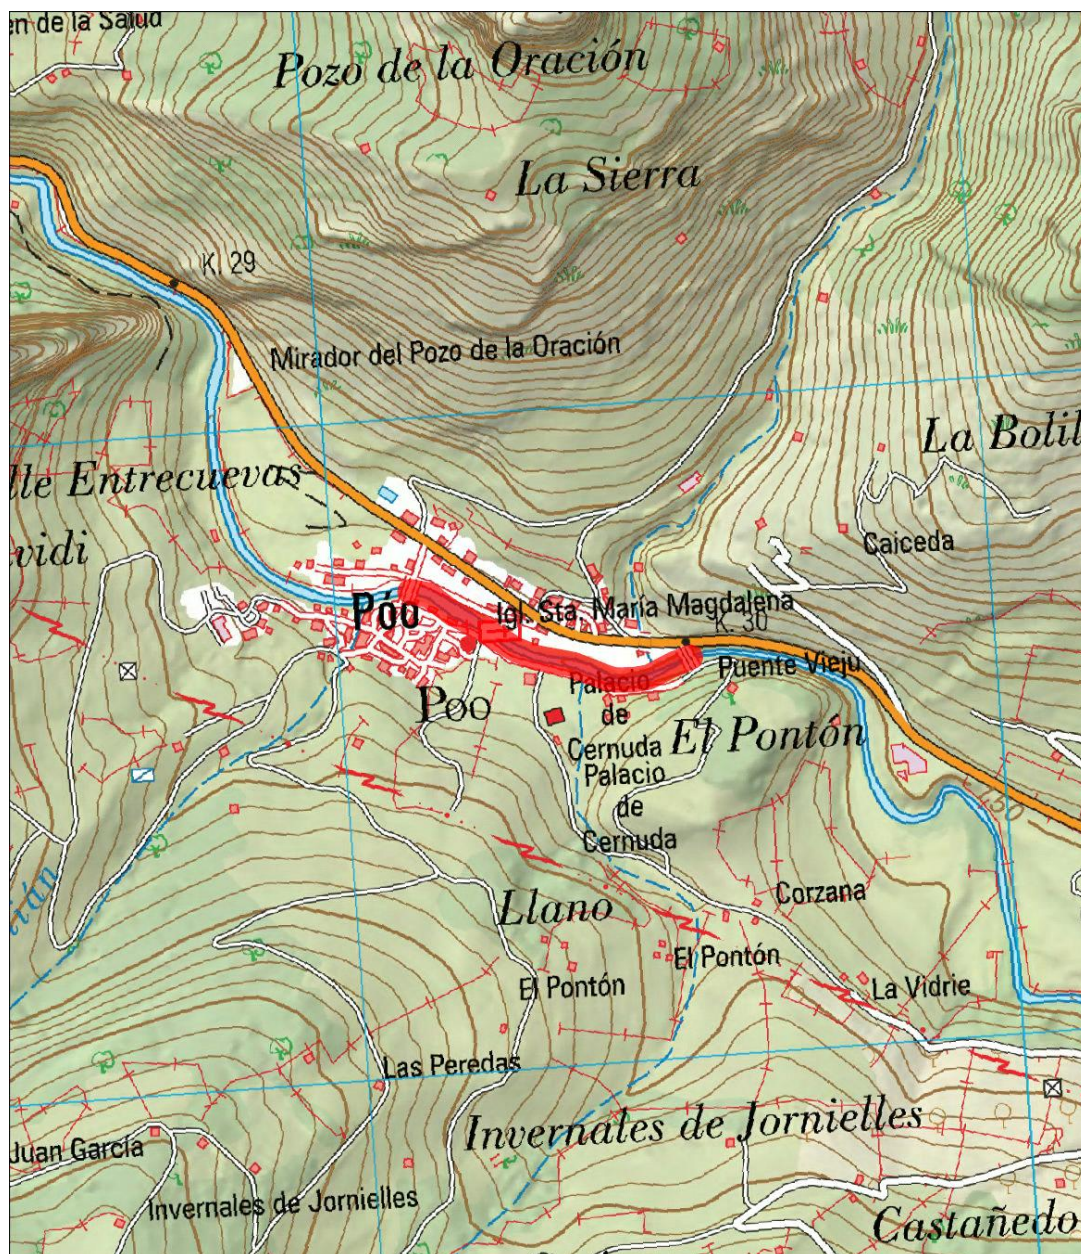

## Vedado

### Casaño 2

Cuenca del Cares-Deva

Río Casaño

Régimen: Vedado

Zona Salmonera

Limites

Longitud (m): 467

Desde: Puente nuevo de Poo

Hasta: Puente viejo de piedra

Localización

Los datos aquí mostrados se han de tomar como una mera orientación, en ningún caso sustituyen a lo expresado en las normas para el ejercicio de la pesca publicadas en el BOPA.

Base cartográfica: IGN