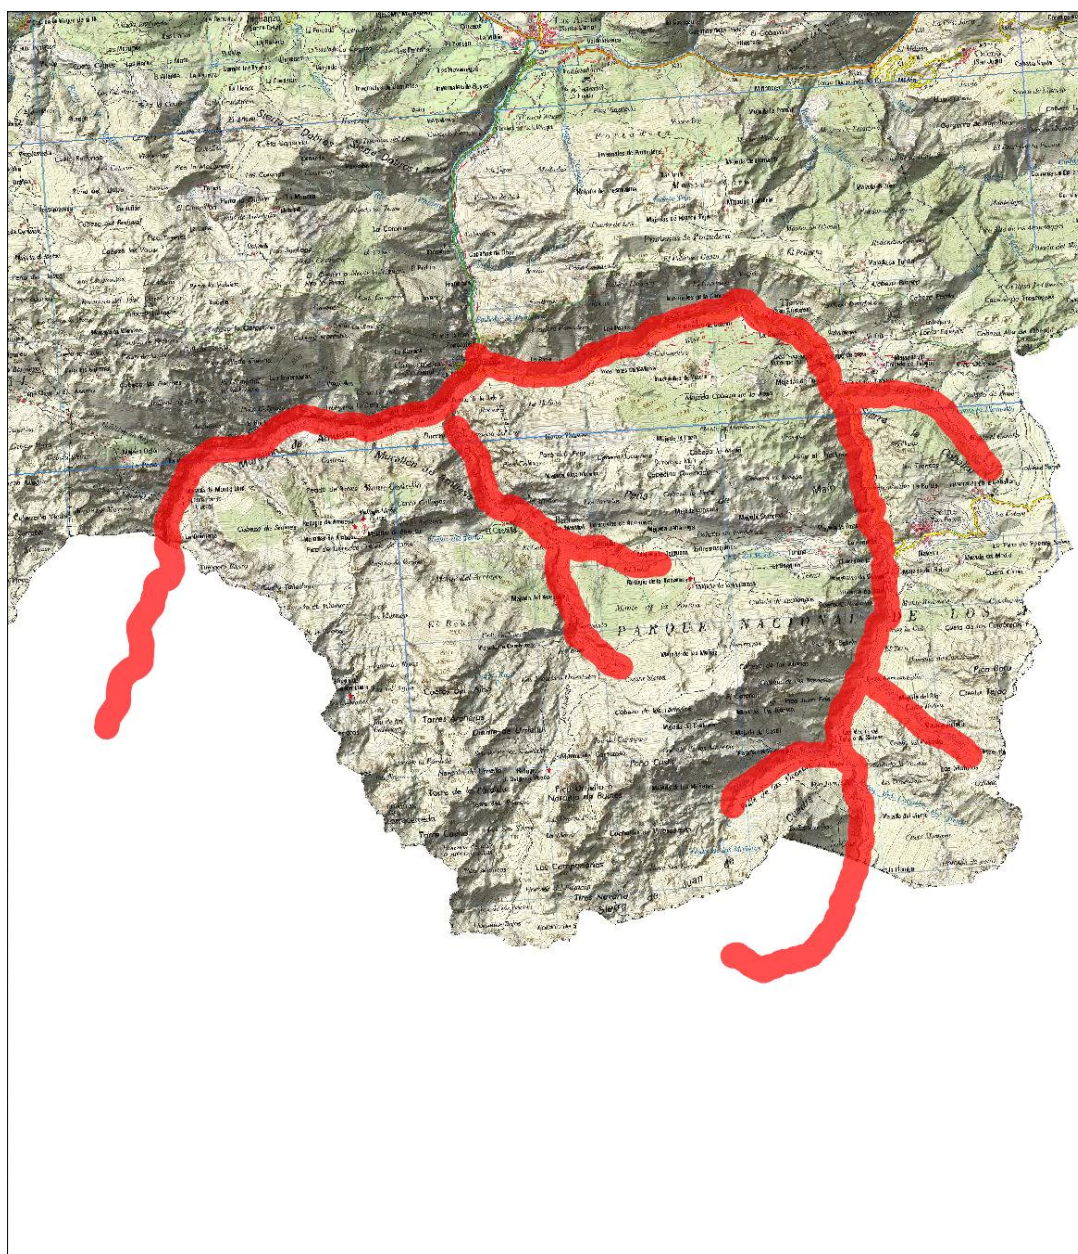

Vedado

Parque Nacional de Picos de Europa 2

Cuenca del Cares-Deva

Río Aguas del PN de Picos de Europa

Régimen: Vedado

Zona Salmonera

Limites

Longitud (m): 40.812

Cursos y masas de agua del PN de Picos de Europa

Localización

Los datos aquí mostrados se han de tomar como una mera orientación, en ningún caso sustituyen a lo expresado en las normas para el ejercicio de la pesca publicadas en el BOPA.

Base cartográfica. IGN