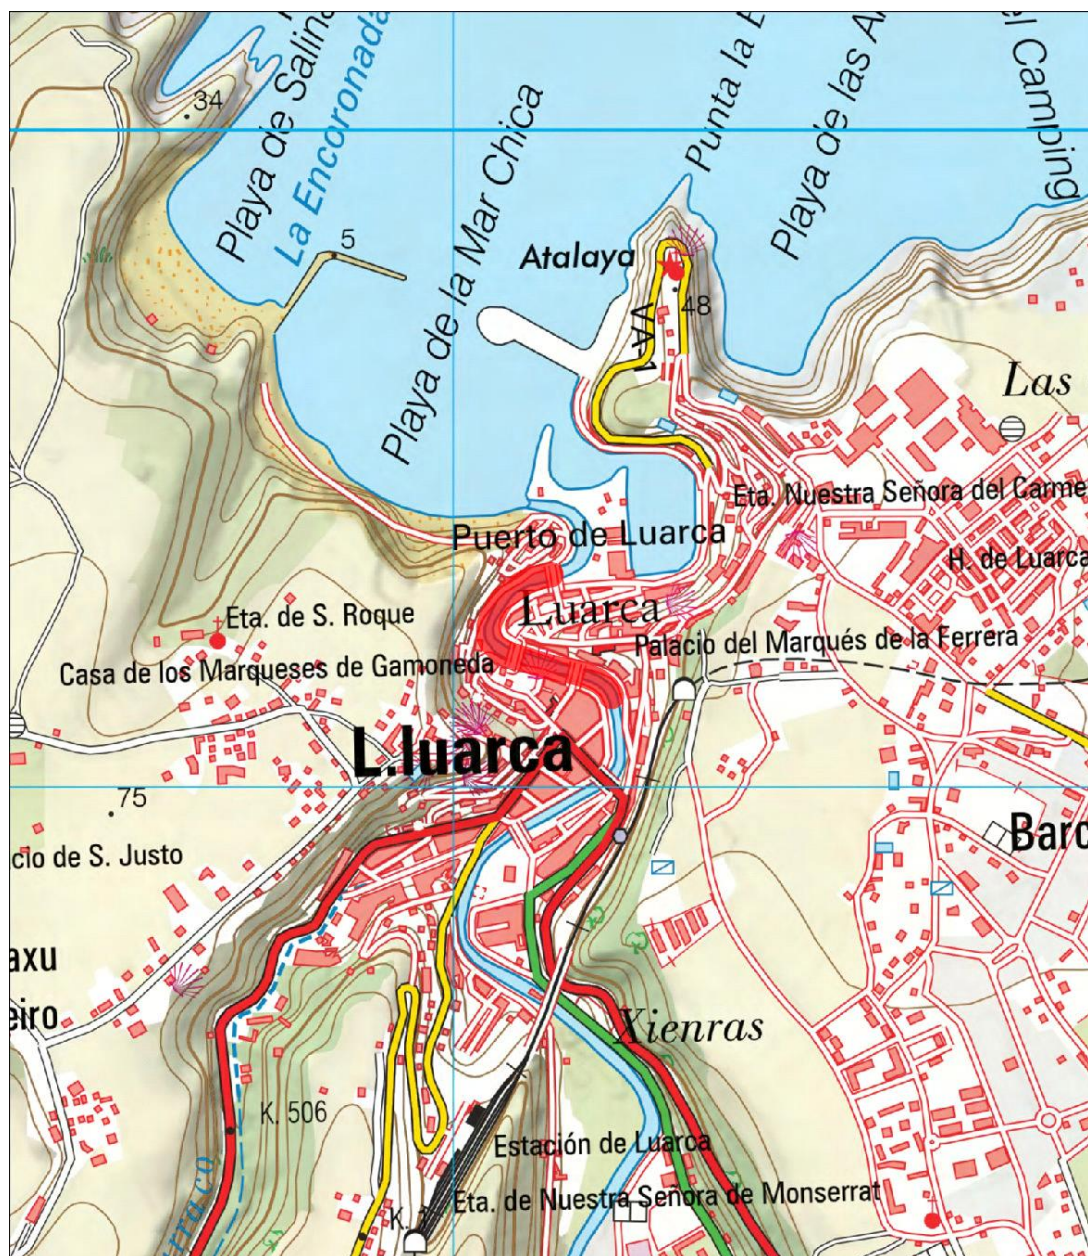

## Vedado

### Negro 2

Cuencas Costeras

Río Negro

Régimen: Vedado

Limites

Longitud (m): 365

Desde: Límite inferior del Coto de Luarca, frente a los Alsa, rampa al río

Hasta: Puente del Beso

Localización

Los datos aquí mostrados se han de tomar como una mera orientación, en ningún caso sustituyen a lo expresado en las normas para el ejercicio de la pesca publicadas en el BOPA.

Base cartográfica: IGN