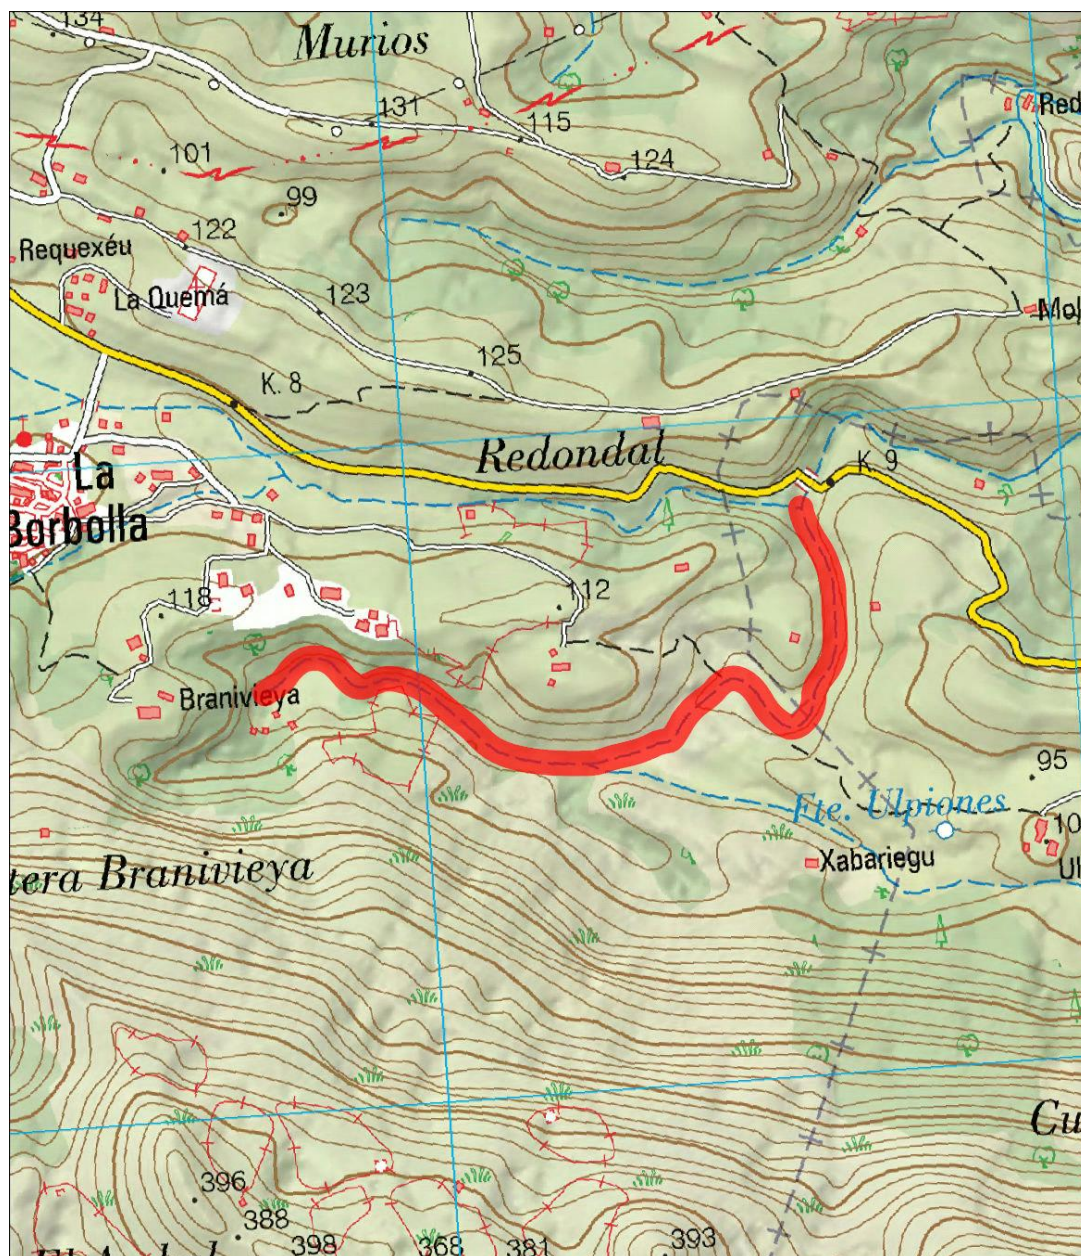

Vedado

Cabra

Cuencas Costeras

Río Cabra

Régimen: Vedado

Límites

Longitud (m): 1.327

Desde: Nacimiento

Hasta: Puente de la carretera AS-343

Localización

Los datos aquí mostrados se han de tomar como una mera orientación, en ningún caso sustituyen a lo expresado en las normas para el ejercicio de la pesca publicadas en el BOPA.

Base cartográfica. IGN