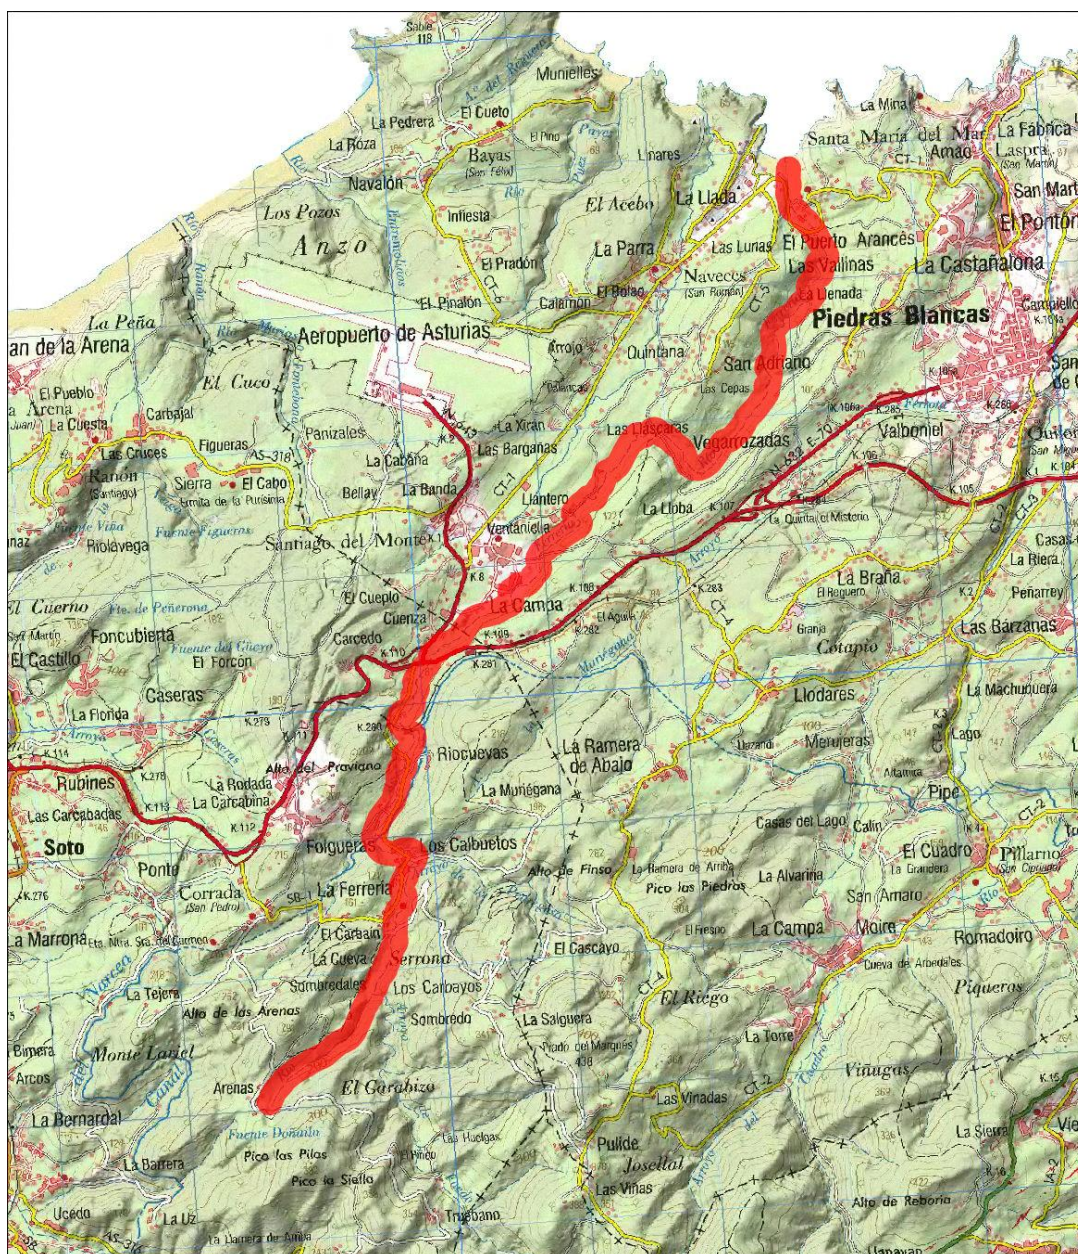

Vedado

Ferrería

Cuencas Costeras

Río Ferrería

Régimen: Vedado

Limites

Longitud (m): 10.583

En todo su recorrido.

Localización

Los datos aquí mostrados se han de tomar como una mera orientación, en ningún caso sustituyen a lo expresado en las normas para el ejercicio de la pesca publicadas en el BOPA.

Base cartográfica. IGN