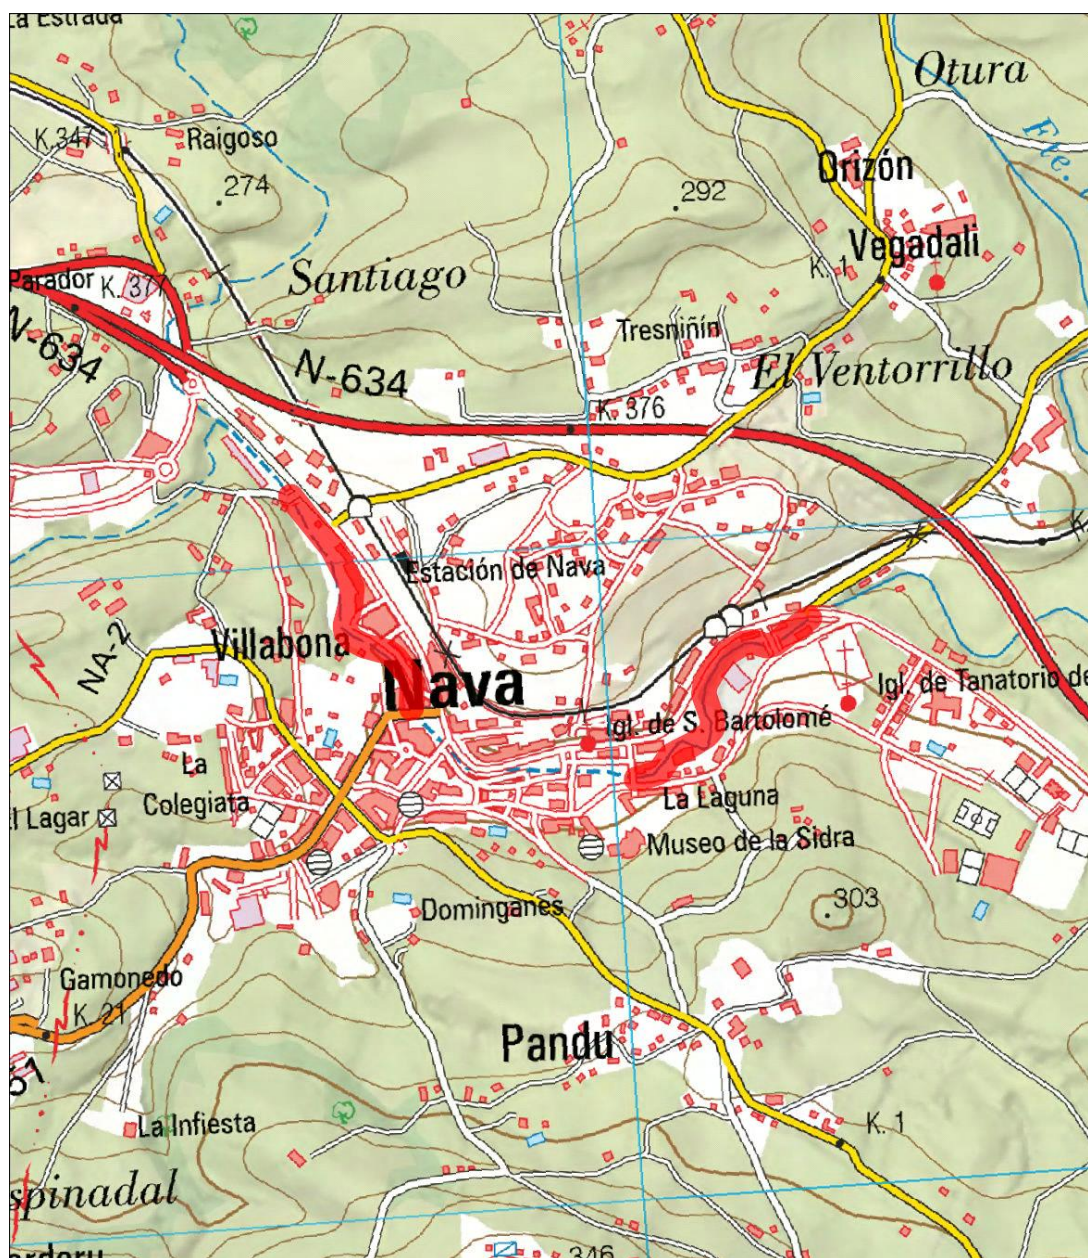

Vedado

Viao

Cuenca del Sella

Río Viao

Régimen: Vedado

Limites

Longitud (m): 826

Desde: Puente rodado de la Barraca en casco urbano de Nava

Hasta: Puente a la altura del cementerio de Nava

Localización

Los datos aquí mostrados se han de tomar como una mera orientación, en ningún caso sustituyen a lo expresado en las normas para el ejercicio de la pesca publicadas en el BOPA.

Base cartográfica: IGN