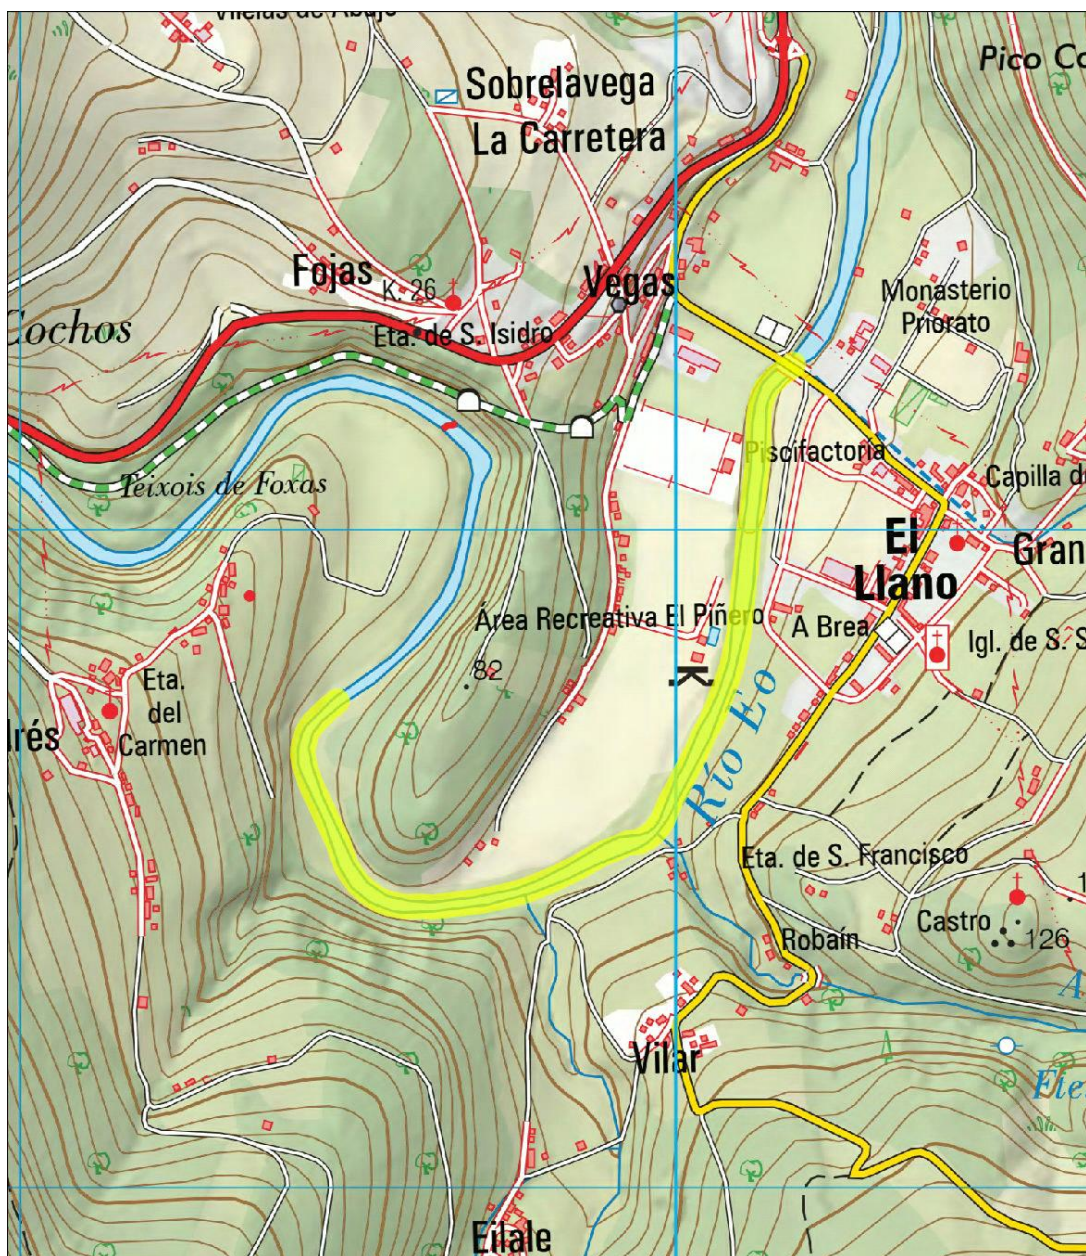

## Zona Libre Pesca Sin Muerte

### Puente de San Tirso

Cuenca del Eo

Río Eo

Régimen: Sin Muerte

Zona Salmonera

Limites

Longitud (m): 1.565

Desde: Anguiero (cabecera pozo Florentino)

Hasta: Puente de San Tirso

Localización

Los datos aquí mostrados se han de tomar como una mera orientación, en ningún caso sustituyen a lo expresado en las normas para el ejercicio de la pesca publicadas en el BOPA.

Base cartográfica. IGN