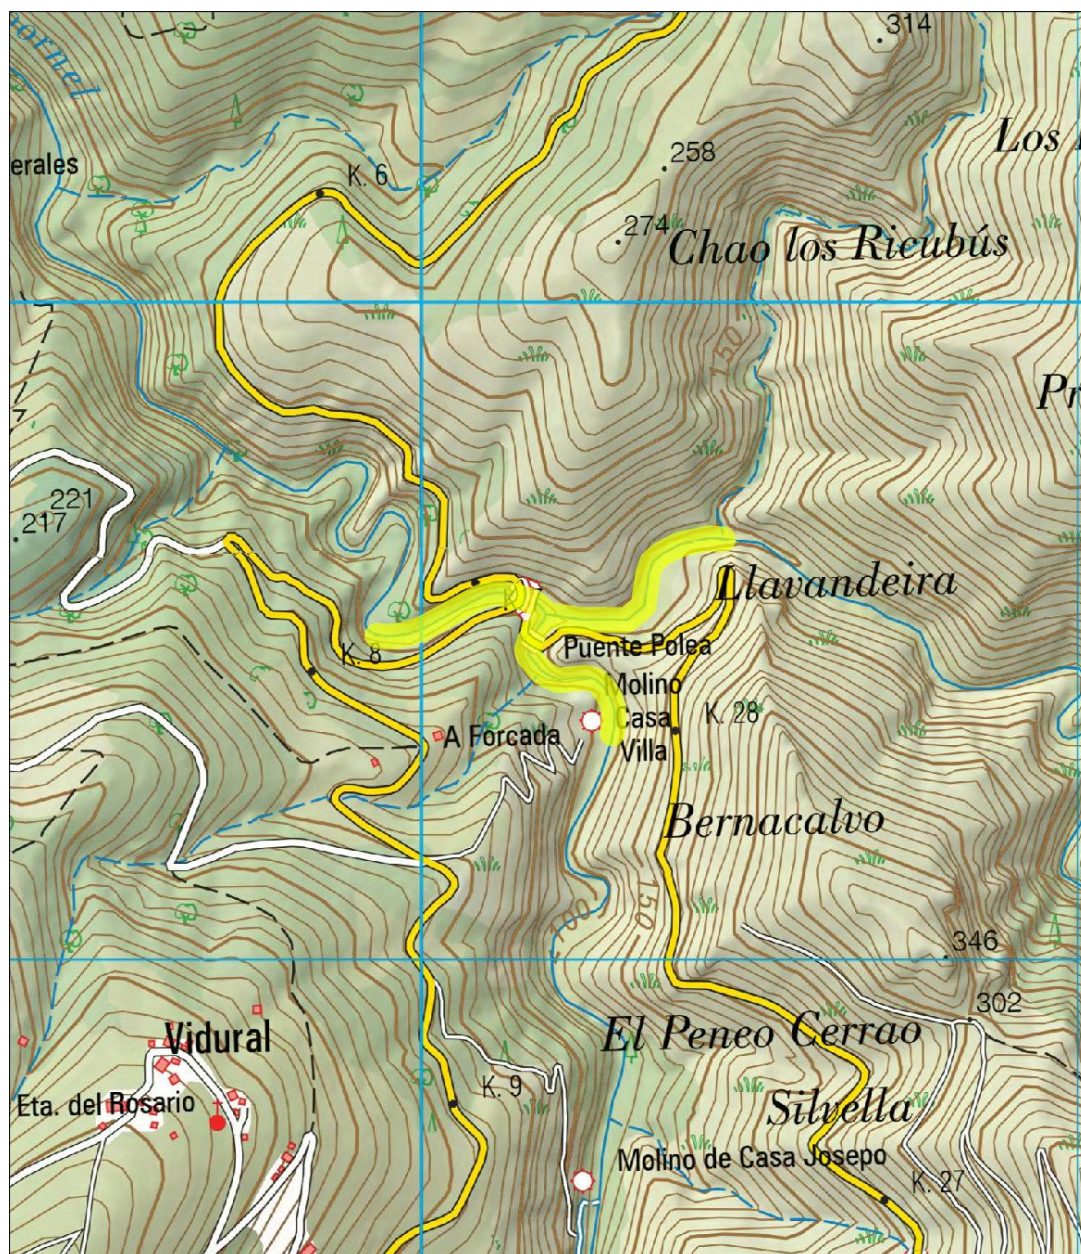

Zona Libre Pesca Sin Muerte

Polea

Cuenca del Navia

Río Polea y Carbonel

Régimen: Sin Muerte

Limites

Longitud (m): 905

Desde: Confluencia con el regueiro de Busmente. Carbonel: 50 m por debajo del Banzao de Josepo

Hasta: Pilastra del puente viejo. Carbonel: hasta confluencia con el Polea.

Localización

Los datos aquí mostrados se han de tomar como una mera orientación, en ningún caso sustituyen a lo expresado en las normas para el ejercicio de la pesca publicadas en el BOPA.

Base cartográfica. IGN