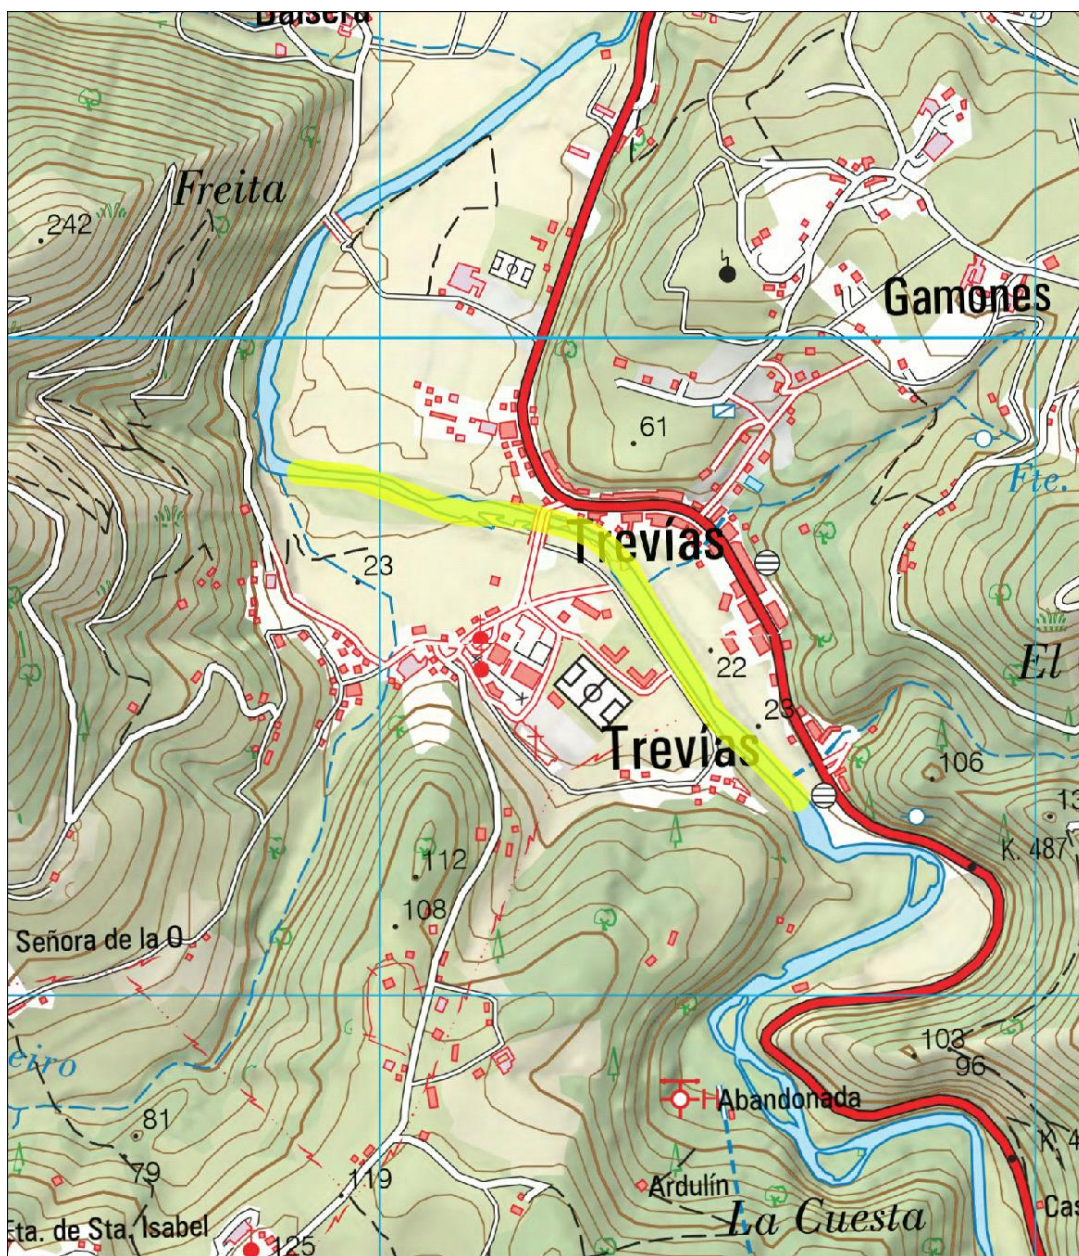

Zona Libre Pesca Sin Muerte

Trevías

Cuenca del Esva

Río Esva

Régimen: Sin Muerte

Zona Salmonera

Limites

Longitud (m): 975

Desde: Cola del pozo de la Morena

Hasta: 25 m aguas arriba de la cabecera del pozo El Campón

Localización

Los datos aquí mostrados se han de tomar como una mera orientación, en ningún caso sustituyen a lo expresado en las normas para el ejercicio de la pesca publicadas en el BOPA.

Base cartográfica: IGN