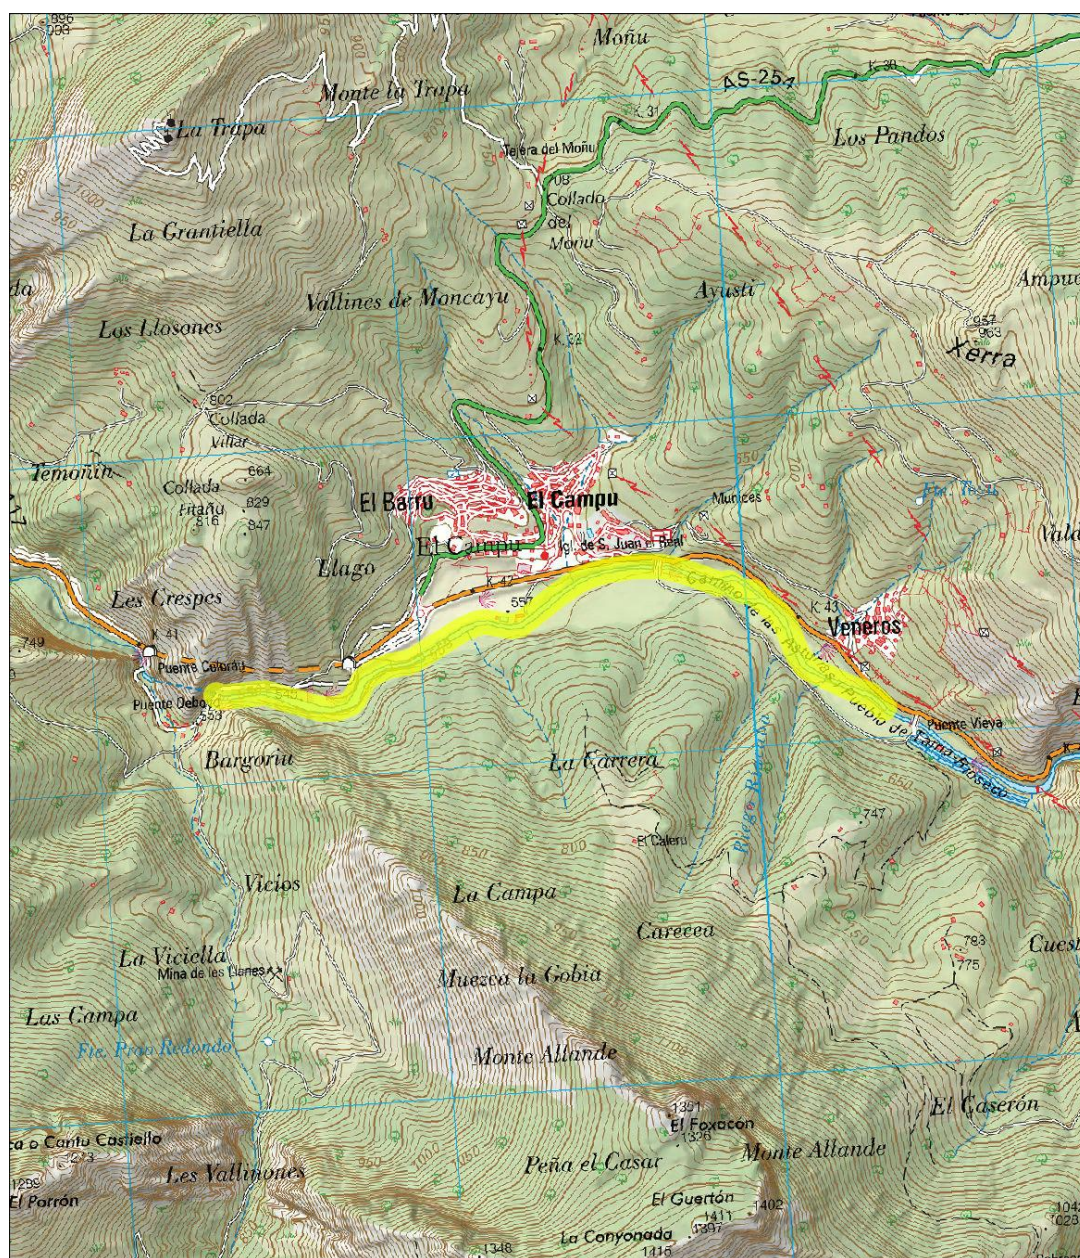

## Zona Libre Pesca Sin Muerte

### Veneros

Cuenca del Narcea-Nalón

Río Nalón

Régimen: Sin Muerte

Zona Alta montaña

Limites

Longitud (m): 2.365

Desde: Puente de Veneros

Hasta: Puente Cueva de Boyu

Localización

Los datos aquí mostrados se han de tomar como una mera orientación, en ningún caso sustituyen a lo expresado en las normas para el ejercicio de la pesca publicadas en el BOPA.