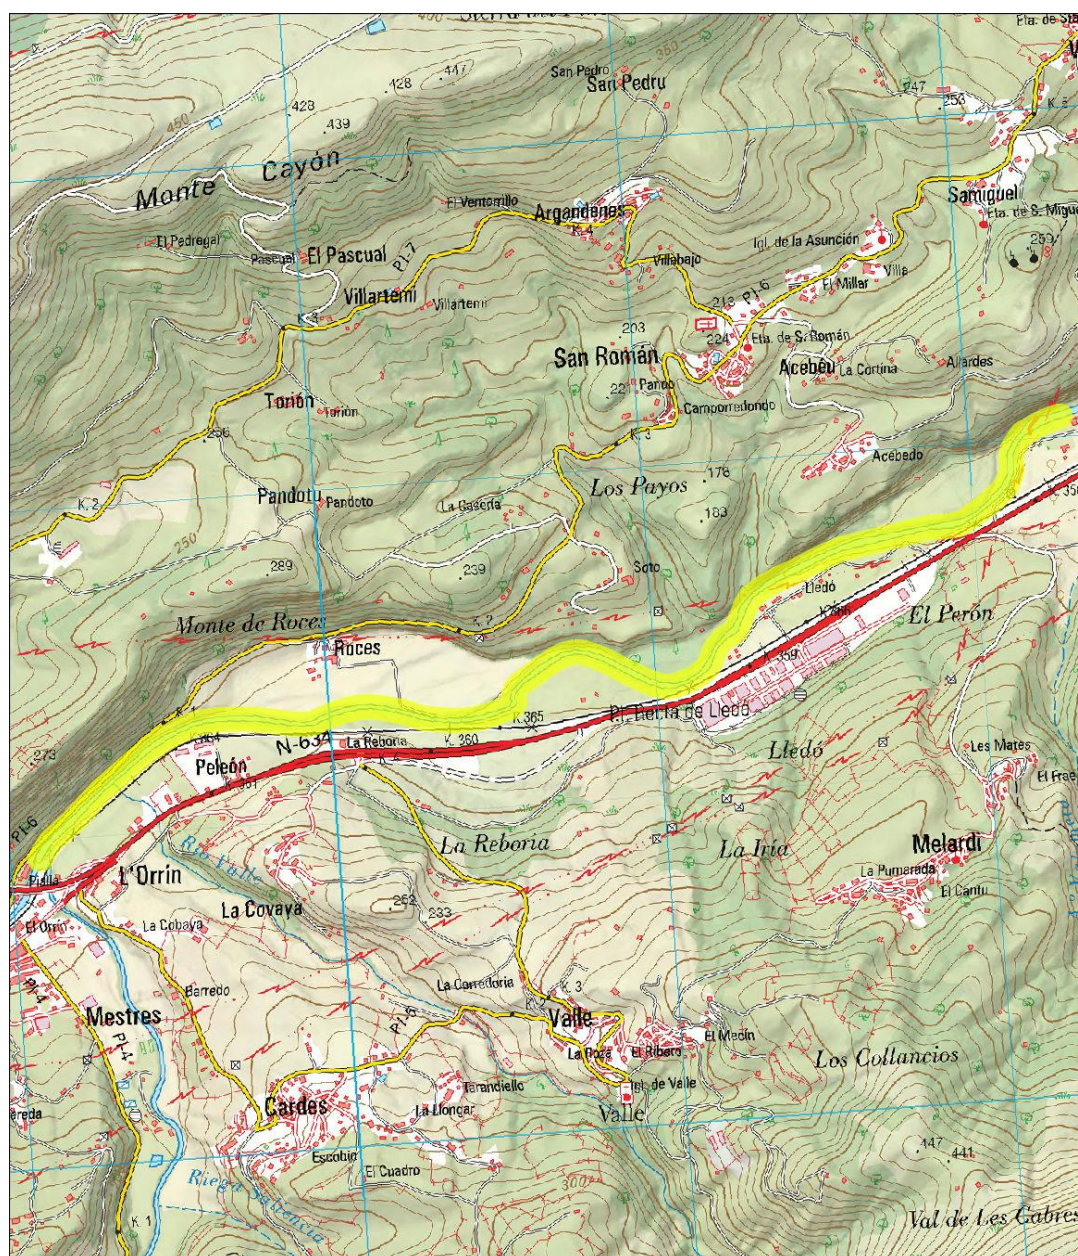

Zona Libre Pesca Sin Muerte

Tramo Piloña campeonato mundial de pesca

Cuenca del Sella

Río Piloña

Régimen: Sin Muerte

Zona Salmonera

Limites

Longitud (m): 3.762

Desde: Confluencia río Espinaredo

Hasta: Antigua presa del Estancón

Localización

Los datos aquí mostrados se han de tomar como una mera orientación, en ningún caso sustituyen a lo expresado en las normas para el ejercicio de la pesca publicadas en el BOPA.

Base cartográfica. IGN